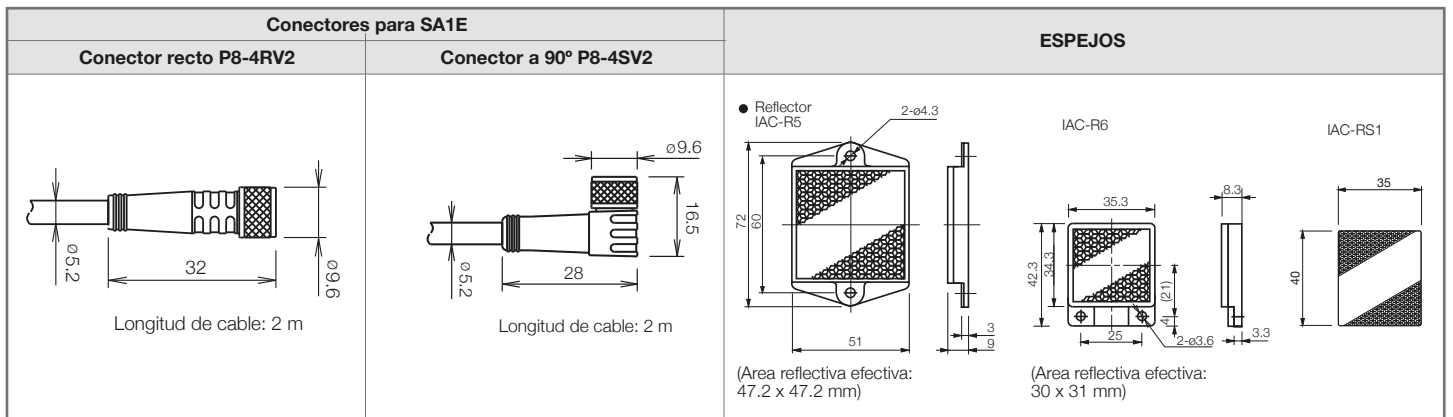

aea.com.ar

SENSORES INFRARROJOS

SENSORES INFRARROJOS

DPSI-03/19

SERIE	MODO DE DETECCIÓN					DISTANCIA DE DETECCIÓN	TIMER	ALIMENTACIÓN	TIPO DE SALIDA		
	BARRERA	REFLEX POLARIZADO	SUPRESIÓN DE FONDO	DIFUSO CONVERGENTE	REBOTE						
	BORNE DE CONEXIÓN	SA1U-T50M					50m		24 a 240VCA	Rele	
		SA1U-T50MT					50m	5 seg	12 a 240VCC		
		SA1U-T50MW					50m		12 a 24 VCC	Transistor	
			SA1U-P07M					7m		24 a 240VCA	Rele
			SA1U-P07MT					7m	5 seg	12 a 240VCC	
			SA1U-P07MWT					7m	5 seg	12 a 24 VCC	Transistor
					SA1U-BO2MT			2m	5 seg	24 a 240VCA	Rele
							SA1U-D01M	1m		24 a 240VCA	Rele
					SA1U-D01MT	1m	5 seg	12 a 240VCC			
 	CABLE	SA1E-TN1-2M (1)	SA1E-PN1-2M (2)	SA1E-BN1-2M (3)	SA1E-GN1-2M (4)	SA1E-DN1-2M (5)	(1) → 10m	Demorado a la conexión 100 mseg	12 a 24 VCC	Transistor	
		SA1E-TN2-2M (1)	SA1E-PN2-2M (2)	SA1E-BN2-2M (3)	SA1E-GN2-2M (4)	SA1E-DN2-2M (5)	↷ 2,5m (IAC-R5)				
		SA1E-TP1-2M (1)	SA1E-PP1-2M (2)	SA1E-BP1-2M (3)	SA1E-GP1-2M (4)	SA1E-DP1-2M (5)	(2) → 1,5m (IAC-R6)				
		SA1E-TP2-2M (1)	SA1E-PP2-2M (2)	SA1E-BP2-2M (3)	SA1E-GP2-2M (4)	SA1E-DP2-2M (5)	↘ 1m (IAC-RS1)				
		SA1E-TN1C (1)	SA1E-PN1C (2)	SA1E-BN1C (3)	SA1E-GN1C (4)	SA1E-DN1C (5)	(3) → 40 a 200mm				
	CONECTOR	SA1E-TN2C (1)	SA1E-PN2C (2)	SA1E-BN2C (3)	SA1E-GN2C (4)	SA1E-DN2C (5)	(4) → 5 a 35mm				
		SA1E-TP1C (1)	SA1E-PP1C (2)	SA1E-BP1C (3)	SA1E-GP1C (4)	SA1E-DP1C (5)	(5) → 700mm				
		SA1E-TP2C (1)	SA1E-PP2C (2)	SA1E-BP2C (3)	SA1E-GP2C (4)	SA1E-DP2C (5)					
		AMPLIFICADORES SA1C-FD3F (LUZ ROJA) SA1C-FD3FC (LUZ ROJA)					Fibra BFR-410				180mm
							Fibra BFR-610				180mm
CABLE						Fibra SA9F-TS21	180mm				
						Fibra SA9F-TS23	180mm				
						Fibra BFR-410	60mm				
						Fibra BFR-610	60mm				
					Fibra SA9F-DS33	60mm					
 	CABLE	SA1A-TN1					2m				
		SA1A-TP1						2m			
		SA1B-TN1						2m			
							SA1A-DN1	50mm			
							SA1A-DP1	50mm			