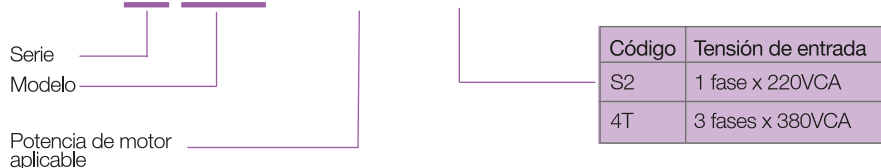

aea.com.ar

VARIADOR DE VELOCIDAD SERIE SY5000

SERIE SY5000

APVV-03/19

Entrada	Nivel de tensión, frecuencia	3-fases (Serie 4T) 380V; 50/60HZ
		1-fase (Serie S2) 220V; 50/60HZ
	Rango de tensión permitido	3-fases (Serie 4T) 320V-460V
		1-fase (Serie S2) 160V-260V
Salida	Tensión	Serie 4T; 0-460V
		Serie S2; 0-260V
	Frecuencia	Modo de baja frecuencia: 0-300HZ; Modo de alta frecuencia: 0-3000HZ
	Capacidad de sobrecarga	Tipo G: 110% nominal, 150% durante 1 min, 180% para 5s
		Tipo P: 105% nominal, 120% durante 1 min, 150% para 1s
Modo de control		Control V/F, control avanzado V/F, control independiente de V y F, control vectorial

SY5000 - 1R5G - 4

Tensión de entrada	Modelo	Potencia (KVA)	Corriente salida (A)	Potencia Motor (KW)
1 Fase X 220VCA	SY5000-0R4G-S2	1.0	2.5	0.4
	SY5000-0R7G-S2	1.4	4.0	0.75
	SY5000-1R5G-S2	2.6	7.0	1.5
	SY5000-2R2G-S2	3.8	10.0	2.2
3 Fases X 380VCA	SY5000-0R4G-4T	1.2	1.6	0.4
	SY5000-0R7G-4T	1.5	2.3	0.75
	SY5000-1R5G-4T	3.7	3.7	1.5
	SY5000-2R2G-4T	4.7	5.0	2.2
	SY5000-004G-4T	6.1	8.5	4.0
	SY5000-5R5G-4T	11	13.0	5.5
	SY5000-7R5G-4T	14	17.0	7.5
	SY5000-011G-4T	17	25.0	11
	SY5000-015G-4T	20	32.0	15
SY5000-018G-4T	24	37.0	18	