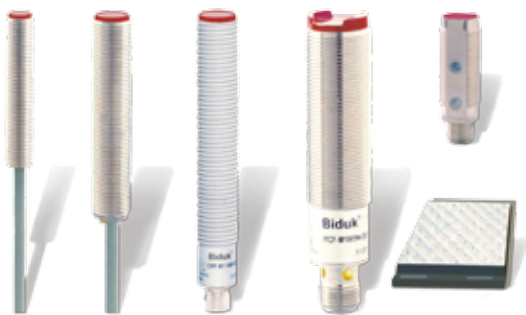

# SENSORES INFRARROJOS CILÍNDRICOS

# SENSORES INFRARROJOS CILÍNDRICOS

DPSI-03/19

**Barrera:** M8: Sn = 80mm, 150mm  
M12: Sn = 5,2m  
M18: Sn = 15m

**Difuso:** M12: Sn = 200mm  
M18: Sn = 150mm, 500mm

**Reflex:** M12: Sn = 2m, 1m (polarizado)  
M18: Sn = 3m, 1m (polarizado)

## SERIE PM

	Modelo	Modo de detección	Distancia de detección	Alimentación	Modo de operación de la salida	Conexión de salida	Encapsulado
Tipo Barrera	P18-T015MA-EI2L2	Emisor	15m	24~240VCA	-	Cable	Plástico
	P18-T015MA-DI3L2	Receptor Light ON	15m	24~240VCA	MOSFET	Cable	Plástico
	P18-T015MA-LI3L2	Receptor Dark ON	15m	24~240VCA	MOSFET	Cable	Plástico
	P18-T015MD-EI3L2	Emisor	15m	10~30VCC	-	Cable	Plástico
	P18-T015MN-SI4U2	Receptor Light ON / Dark ON	15m	10~30VCC	NPN	Cable	Plástico
	P18-T015MP-SI4U2	Receptor Light ON / Dark ON	15m	10~30VCC	PNP	Cable	Plástico
Tipo Reflex	P18-L1000A-LR3L2/F	Light ON	3m	24~240VCA	MOSFET	Cable	Plástico
	P18-L1000A-DR3L2/F	Dark ON	3m	24~240VCA	MOSFET	Cable	Plástico
	P18-L1000N-SR4U2/F	Light ON / Dark ON	3m	10~30VCC	NPN	Cable	Plástico
	P18-L1000P-SR4U2/F	Light ON / Dark ON	3m	10~30VCC	PNP	Cable	Plástico
Tipo Rebote	P18-D500A-LI3L2	Light ON	0,5m	24~240VCA	MOSFET	Cable	Plástico
	P18-D500A-DI3L2	Dark ON	0,5m	24~240VCA	MOSFET	Cable	Plástico
	P18-D500N-SI4U2	Light ON / Dark ON	0,5m	10~30VCC	NPN	Cable	Plástico
	P18-D500P-SI4U2	Light ON / Dark ON	0,5m	10~30VCC	PNP	Cable	Plástico