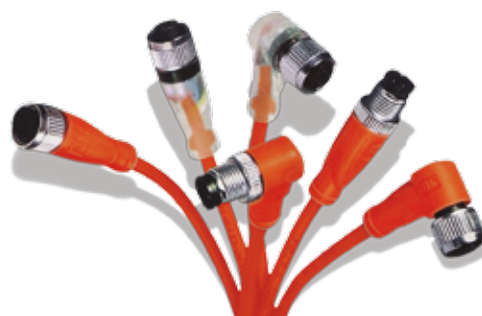

ACCESORIOS

S51	Espejo Reflectante

Nota: los modelos reflex y reflex polarizado NO incluyen el espejo.

AEA CABA – GBA
Ventas: (011) 4574.2691/2
Fax ventas: (011) 4574.1555 int. 253
Fax: (011) 4574.2400
Conmutador: (011) 4574.1555
ventas@aea.com.ar
servicioalcliente@aea.com.ar

AEA CUYO
ventascuyo@aea.com.ar

AEA SANTA FE – ENTRE RÍOS
Ventas: (0341) 453.6045
Fax: (0341) 455.2924
Celular: (0341) 508.7171
ventassantafe@aea.com.ar
ventasentrieros@aea.com.ar

AEA MAR DEL PLATA
Celular: (0223) 15.449.7805
ventasmdp@aea.com.ar

AEA CÓRDOBA
ventascba@aea.com.ar

AEA NEA
ventasnea@aea.com.ar

AEA NOA
ventasnoa@aea.com.ar