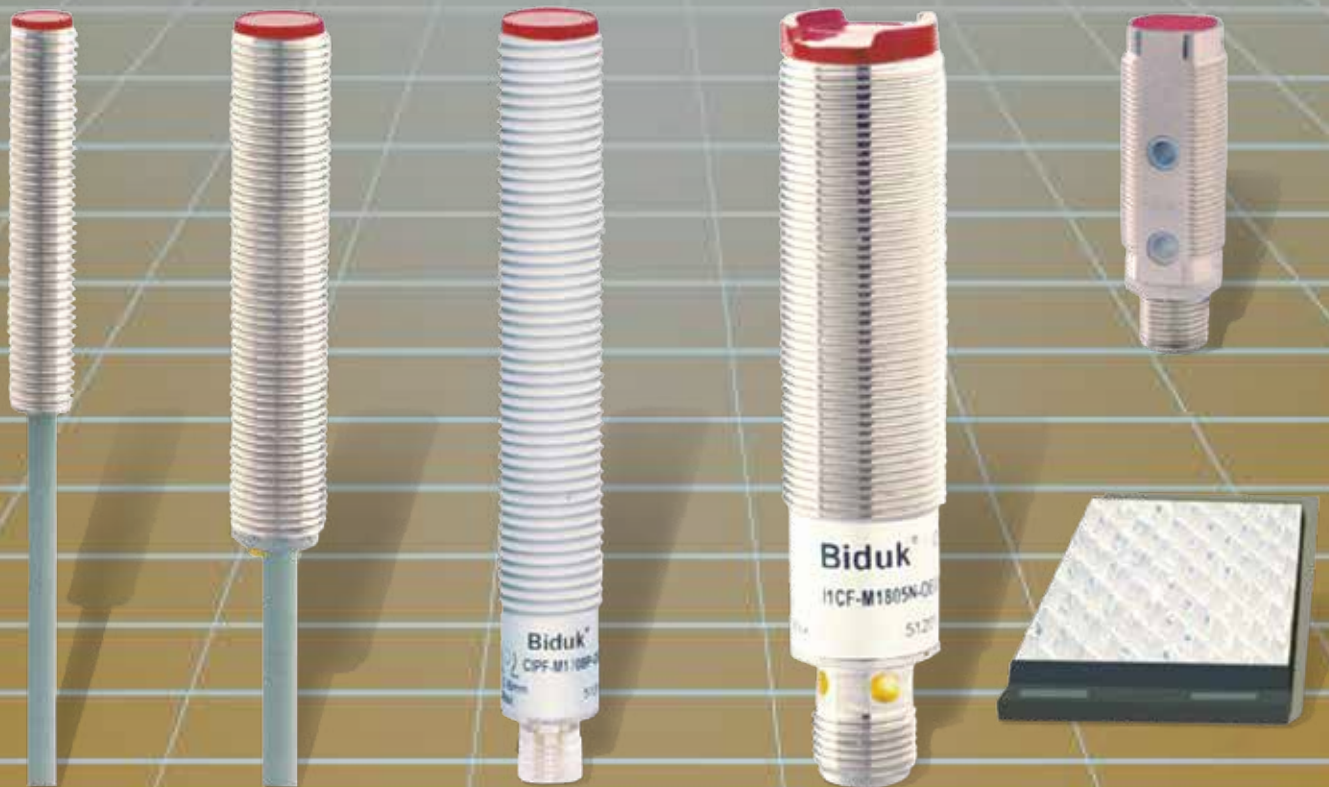

SENSORES INFRARROJOS CILÍNDRICOS