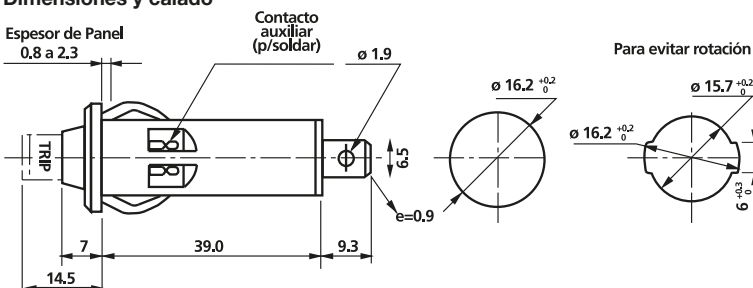

• Indicación del fusible saltado

Mediante el cuello rojo del botón de reposición.

• Cuatro modelos

Operación simple, operación simple con contacto auxiliar, operación como interruptor-fusible, operación como interruptor-fusible con contacto auxiliar.

• Nueve calibres

300 mA, 500 mA, 1 A, 2 A, 3 A, 5 A, 8 A, 10 A, 15 A.

Modelos y forma de pedir

MODELO	CONTACTO AUXILIAR	INTERRUPTOR MANUAL
NRF110 - □	NO	NO
NRF111 - □	SI	NO
NRF210 - □	NO	SI
NRF211 - □	SI	SI

Especificar el calibre deseado:
300 mA, 500 mA, 1 A,
2 A, 3 A, 5 A, 8 A,
10 A, 15 A

Características técnicas

Método de protección	Accionamiento térmico
Circuito interno	Serie
N° de polos	Unipolar
Tensión de trabajo	32 VCC, 250 VCA (máximo)
Corriente nominal	300 mA, 500 mA, 1 A, 2 A, 3 A, 5 A, 8 A, 10 A, 15 A
Capacidad de corte	Para calibre de 300 mA a 5 A: 6 x In. Para calibre de 8 A a 15 A: 10 x In.
Contacto auxiliar	1 NA, 50 mA, 125 VCA/32 VCC
Temperatura de referencia	25° C
Temperatura de trabajo	-10° C a + 60° C
Temperatura de disparo	Ver curvas
Tiempo de reposición	60 seg mínimo
Vida útil	Durabilidad por sobrecargas: 200%IN, 1.000 operaciones como mínimo. Vida mecánica del modelo con interruptor: 240 operaciones como mínimo.
Resistencia de aislación	Mínimo: 100 M Ω (a 500 VCC).
Rigidez dieléctrica	Entre contactos principales y entre contacto principal y masa: 2.000 VCA durante 1 minuto. Entre contacto principal y contacto auxiliar: 1.500 VCA durante un minuto.

Dimensiones y calado

AEA CABA – GBA

Ventas: (011) 4574.2691/2
Fax ventas: (011) 4574.1555 int. 253
Fax: (011) 4574.2400
Conmutador: (011) 4574.1555
ventas@aea.com.ar
servicioalcliente@aea.com.ar

AEA CUYO

ventascuyo@aea.com.ar

AEA SANTA FE – ENTRE RÍOS

Ventas: (0341) 453.6045
Fax: (0341) 455.2924
Celular: (0341) 508.7171
ventassantafe@aea.com.ar
ventasentrieros@aea.com.ar

AEA MAR DEL PLATA

Celular: (0223) 15.449.7805
ventasmdp@aea.com.ar

AEA CÓRDOBA

ventascba@aea.com.ar

AEA NEA

ventasnea@aea.com.ar

AEA NOA

ventasnoa@aea.com.ar