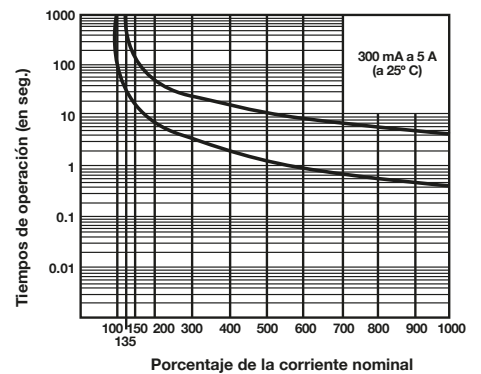

AEA CÓRDOBA

ventascba@aea.com.ar

AEA NEA

ventasnea@aea.com.ar

AEA NOA

ventasnoa@aea.com.ar

Tiempos de disparo

CALIBRES
DESDE 300 mA
HASTA 5 A