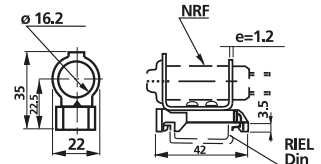

Especificar el calibre deseado:
300 mA, 500 mA, 1 A,
2 A, 3 A, 5 A, 8 A,
10 A, 15 A

Características técnicas

Método de protección	Accionamiento térmico
Circuito interno	Serie
N° de polos	Unipolar
Tensión de trabajo	32 VCC, 250 VCA (máximo)
Corriente nominal	300 mA, 500 mA, 1 A, 2 A, 3 A, 5 A, 8 A, 10 A, 15 A
Capacidad de corte	Para calibre de 300 mA a 5 A: 6 x In. Para calibre de 8 A a 15 A: 10 x In.
Contacto auxiliar	1 NA, 50 mA, 125 VCA/32 VCC
Temperatura de referencia	25° C
Temperatura de trabajo	-10° C a + 60° C
Temperatura de disparo	Ver curvas
Tiempo de reposición	60 seg mínimo
Vida útil	Durabilidad por sobrecargas: 200%IN, 1.000 operaciones como mínimo. Vida mecánica del modelo con interruptor: 240 operaciones como mínimo.
Resistencia de aislación	Mínimo: 100 M Ω (a 500 VCC).
Rigidez dieléctrica	Entre contactos principales y entre contacto principal y masa: 2.000 VCA durante 1 minuto. Entre contacto principal y contacto auxiliar: 1.500 VCA durante un minuto.

AEA CÓRDOBA

ventascba@aea.com.ar

AEA NEA

ventasnea@aea.com.ar

AEA NOA

ventasnoa@aea.com.ar

Tiempos de disparo

CALIBRES
DESDE 300 mA
HASTA 5 A

CALIBRES
DESDE 8 A
HASTA 15 A

Accesorios para montaje sobre Riel DIN

Todas las dimensiones en mm.

Código: NRF-D