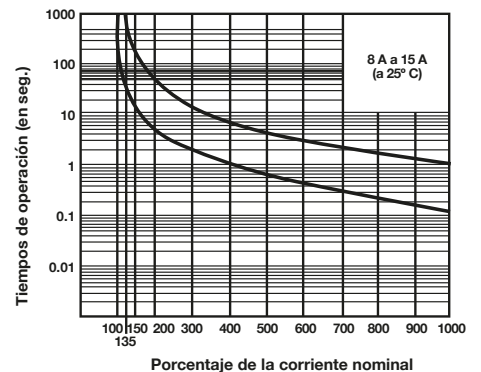

CALIBRES
DESDE 8 A
HASTA 15 A