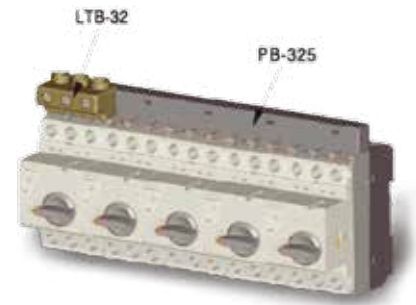

aea.com.ar

GUARDAMOTORES SERIE MMS

GUARDAMOTORES SERIE MMS

APGM-03/19

Modelo	Tipo	Regulación (A)
MMS-32S	Estándar	0,16..32
MMS-63S	Estándar	28..63
MMS-100S	Estándar	55..100
MMS-32H	Gran capacidad de rutura	1,0..32

HOMOLOGACIONES

Los componentes cumplen con las normativas internacionales:

- CE
- IEC60947
- UL508, Europea
- KEMA
- IEC 947-4-1
- CSA

ACCESORIOS DE MONTAJE EN GUARDAMOTOR

Frontales	FX auxiliar					
Laterales	LX auxiliar	LAM alarma para disparo magnético	LA alarma para disparo en general	RS disparo por medición de tensión	RU disparo por mínima tensión	RUX disparo por mínima tensión con contacto

SISTEMA DE BUS PARA PUENTEAR FASES

Tipo	Modelo	Aplicable en	Puentes	I nominal	Protector
Alimentación	LTB-32		-		-
Puente	PB-322	MMS-32S, 32H	2	63 A	PBPC-32 (32 para S, H)
	PB-323		3		
	PB-324		4		
	PB-325		5		
	PB-632	MMS-63S, 63H	2	108 A	
	PB-633		3		

ACCESORIOS DE ACCIONAMIENTO

Tipo	Modelo	Aplicable en	Notas
Caja	EPH-32	MMS-32H	
Accionamiento rotativo	MEH-32	MMS-32H	Longitud de eje de 115 a 315mm
	MEH-63	MMS-63S, MMS-63H	
	MEH-100	MMS-100S, MMS-100H	