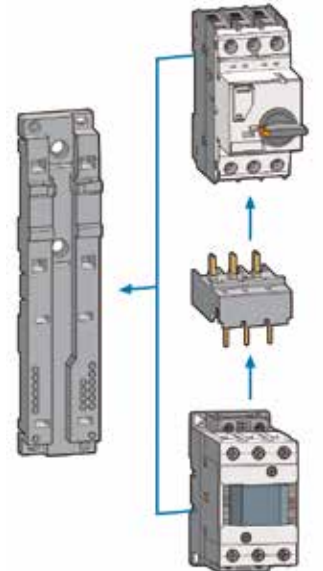

HOMOLOGACIONES

Los componentes cumplen con las normativas internacionales:

- CE
- IEC60947
- UL508, Europea
- KEMA
- IEC 947-4-1
- CSA

ACCESORIOS DE MONTAJE EN GUARDAMOTOR

Frontales	FX auxiliar					
Laterales	LX auxiliar	LAM alarma para disparo magnético	LA alarma para disparo en general	RS disparo por medición de tensión	RU disparo por mínima tensión	RUX disparo por mínima tensión con contacto

SISTEMA DE BUS PARA PUENTEAR FASES

Tipo	Modelo	Aplicable en	Puentes	I nominal	Protector
Alimentación	LTB-32		-		-
Puente	PB-322	MMS-32S, 32H	2	63 A	PBPC-32 (32 para S, H)
	PB-323		3		
	PB-324		4		
	PB-325		5		
	PB-632	MMS-63S, 63H	2	108 A	
	PB-633		3		

ACCESORIOS DE ACCIONAMIENTO

Tipo	Modelo	Aplicable en	Notas
Caja	EPH-32	MMS-32H	
Accionamiento rotativo	MEH-32	MMS-32H	Longitud de eje de 115 a 315mm
	MEH-63	MMS-63S, MMS-63H	
	MEH-100	MMS-100S, MMS-100H	

ACCESORIOS UNIÓN GUARDAMOTOR-CONTACTOR

Puente de unión		Base de unión	Elementos a combinar	Tipo de contactor
Tipo	Modelo			
DA-16	DA-16SA	MU-45	MMS-32S+GMC-6M~16M	Mini Contactor CA
	DA-16SD		MMS-32S+GMD-6M~16M	Mini Contactor CC
	DA-16HA		MMS-32H+GMC-6M~16M	Mini Contactor CA
	DA-16HD		MMS-32H+GMD-6M~16M	Mini Contactor CC
DA-22	DA-22SA		MMS-32S+MC-9b~22b	Contactador CA
	DA-22SD		MMS-32S+MC-9b~22b CC	Contactador CC
	DA-22HA		MMS-32H+MC-9b~22b	Contactador CA
	DA-22HD		MMS-32H+MC-9b~22b CC	Contactador CC
DA-32	DA-32SA	MMS-32S+MC-32a~40a	Contactador CA	
	DA-32SD	MMS-32S+MC-32a~40a CC	Contactador CC	
	DA-32HA	MMS-32H+MC-32a~40a	Contactador CA	
	DA-32HD	MMS-32H+MC-32a~40a CC	Contactador CC	
DA-63	DA-63A	MU-55	MMS-63S+MC-50a~65a	Contactador CA
	DA-63D		MMS-63S+MC-50a~65a CC	Contactador CC
DA-95	DA-95A	MU-70	MMS-100S+MC-85a~100a	Contactador CA
	DA-95D		MMS-100S+MC-85a~100a CC	Contactador CC