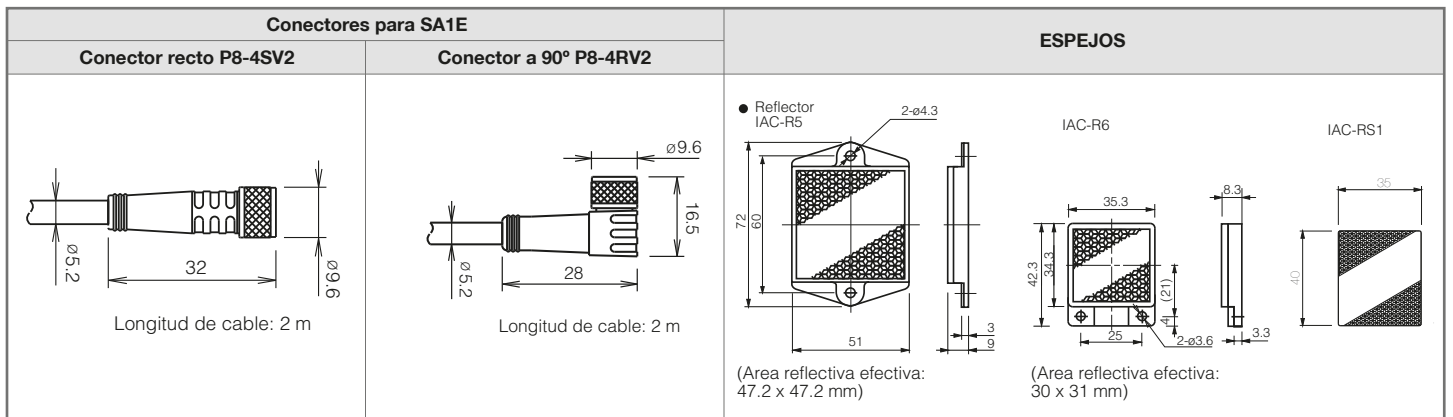

# SENSORES INFRARROJOS

DPSI-03/19

SERIE	MODO DE DETECCIÓN					DISTANCIA DE DETECCIÓN	TIMER	ALIMENTACIÓN	TIPO DE SALIDA				
	BARRERA	REFLEX POLARIZADO	SUPRESIÓN DE FONDO	DIFUSO CONVERGENTE	REBOTE								
	BORNE DE CONEXIÓN	SA1U-T5CM					50m		24 a 240VCA	Rele			
		SA1U-T5CMT					50m	5 seg	12 a 240VCC				
		SA1U-T5CMM					50m		12 a 24VCC	Transistor			
			SA1U-P07M					7m		24 a 240VCA	Rele		
			SA1U-P07MT					7m	5 seg	12 a 240VCC			
			SA1U-P07MMT					7m	5 seg	12 a 24VCC	Transistor		
					SA1U-BO2MT			2m	5 seg	24 a 240VCA	Rele		
							SA1U-DO1M	1m		24 a 240VCA	Rele		
					SA1U-DO1MT	1m	5 seg	12 a 240VCC					
 	CABLE	SA1E-TN1-2M (1)	SA1E-PN1-2M (2)	SA1E-BN1-2M (3)	SA1E-GN1-2M (4)	SA1E-DN1-2M (5)	(1) → 20m	Demorado a la conexión 100 mseg	12 a 24 VCC	NPN-NC			
		SA1E-TN2-2M (1)	SA1E-PN2-2M (2)	SA1E-BN2-2M (3)	SA1E-GN2-2M (4)	SA1E-DN2-2M (5)	↷ 5m (IAC-R5)			NPN-NA			
		SA1E-TP1-2M (1)	SA1E-PP1-2M (2)	SA1E-BP1-2M (3)	SA1E-GP1-2M (4)	SA1E-DP1-2M (5)	(2) → 3m (IAC-R6)			PNP-NC			
		SA1E-TP2-2M (1)	SA1E-PP2-2M (2)	SA1E-BP2-2M (3)	SA1E-GP2-2M (4)	SA1E-DP2-2M (5)	↷ 1,3m (IAC-RS1)			PNP-NA			
		SA1E-TN1C (1)	SA1E-PN1C (2)	SA1E-BN1C (3)	SA1E-GN1C (4)	SA1E-DN1C (5)	(3) → 20 a 200mm			NPN-NC			
	CONECTOR	SA1E-TN2C (1)	SA1E-PN2C (2)	SA1E-BN2C (3)	SA1E-GN2C (4)	SA1E-DN2C (5)	(4) → 5 a 35mm			NPN-NA			
		SA1E-TP1C (1)	SA1E-PP1C (2)	SA1E-BP1C (3)	SA1E-GP1C (4)	SA1E-DP1C (5)	(5) → 700mm			PNP-NC			
		SA1E-TP2C (1)	SA1E-PP2C (2)	SA1E-BP2C (3)	SA1E-GP2C (4)	SA1E-DP2C (5)				PNP-NA			
		CABLE	Fibra BFTS-410	AMPLIFICADORES SA1C-FD3F (LUZ ROJA) SA1C-FD3FC (LUZ ROJA)							180mm		NPN + PNP
			Fibra BFTS-610								180mm		
Fibra SA9F-TS21			180mm										
Fibra SA9F-TS23			180mm										
CABLE						Fibra BFR-410	60mm		NPN-NA				
						Fibra BFR-610	60mm						
						Fibra SA9F-DS33	60mm						
	CABLE	SA1A-TN1								2m		NPN-NA	
		SA1A-TP1								2m			
SA1B-TN1							2m						
						SA1A-DN1	50mm						
						SA1A-DP1	50mm						