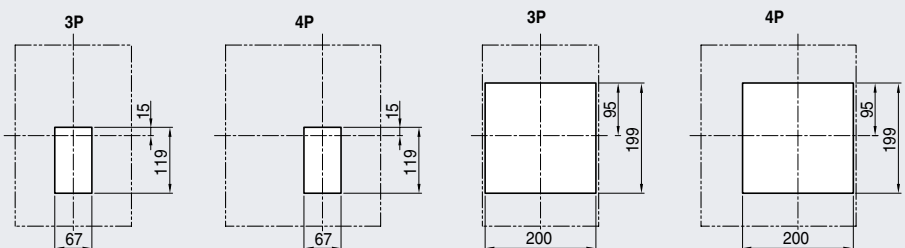

Corte frontal del panel