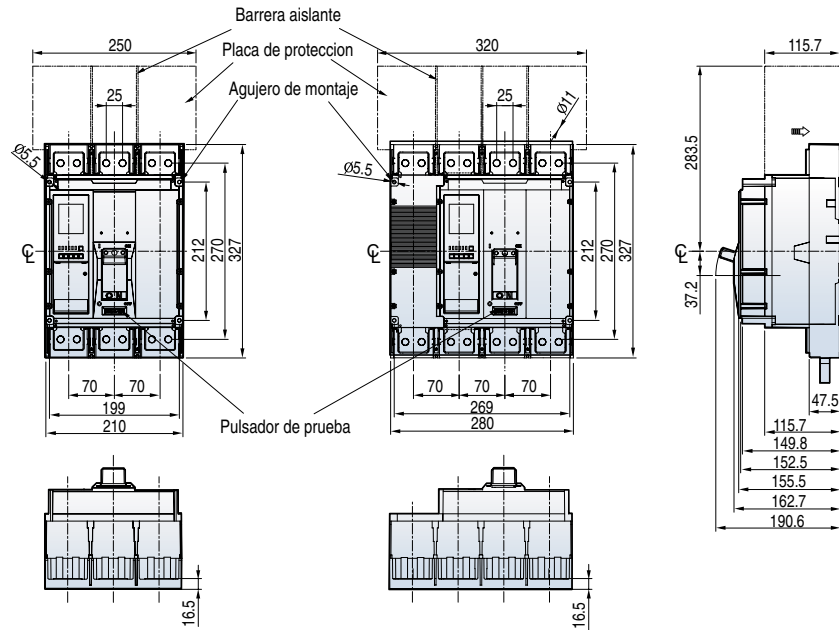

Dimensiones

Susol

TS 1000, 1250, 1600A

Vista Frontal

[mm]

Perforacion del panel

En la placa posterior

Sobre rieles

Corte frontal del panel

Accesorios para la serie TS 1000A~ 1600A

Susol

Accesorios mecánicos y eléctricos para TS1000A~1600A