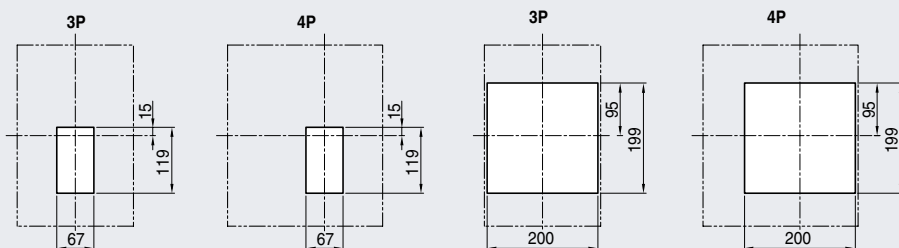

Corte frontal del panel