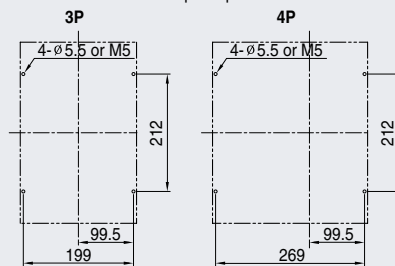

Dimensiones

Susol

TS 1000, 1250, 1600A

Vista Frontal

[mm]

Perforacion del panel

En la placa posterior

Sobre rieles