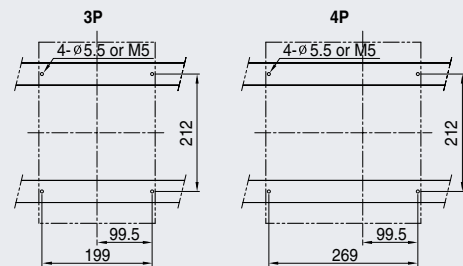

Dimensiones

Susol

TS 1000, 1250, 1600A

Vista Frontal

[mm]

Perforacion del panel

En la placa posterior

Sobre rieles