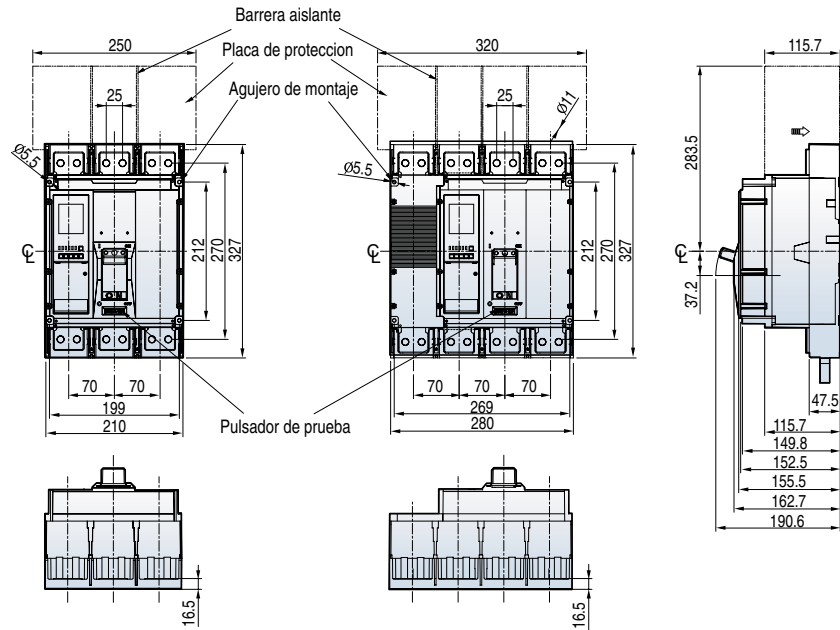

# Dimensiones

Susol

## TS 1000, 1250, 1600A

Vista Frontal

[mm]

### Perforacion del panel

En la placa posterior

Sobre rieles

### Corte frontal del panel