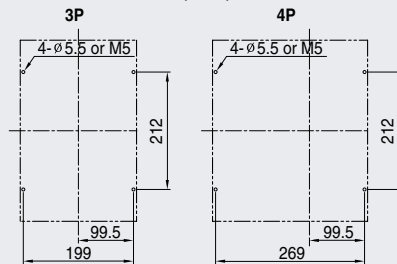

Perforacion del panel

En la placa posterior