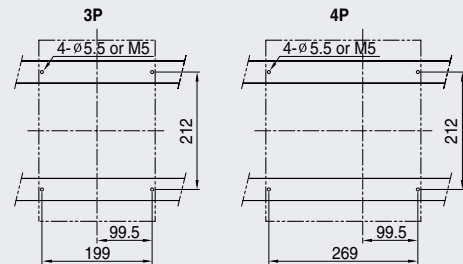

Sobre rieles