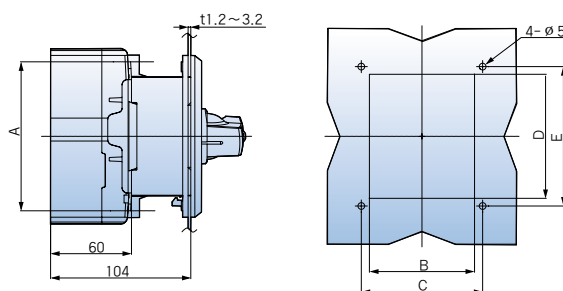

Accionamientos Rotativos

Montaje directo (Tipo D, 30~250AF)

Tipo	A (mm)	B (mm)	C (mm)	D (mm)	E (mm)	Modelo Interruptor
DH100	110.5	78	90	92	103.4	100AF
DH125	132	94	105	108	120	125AF
DH250	126	108	121	110	122	250AF

Montaje directo (Tipo N, 30~250AF)

N-30c, 40c, 50c

Tipo N	N-30c	N-40c	N-50c
A (mm)	103	103	103

Montaje directo (Tipo N, 400~800AF)

N-70, N-80