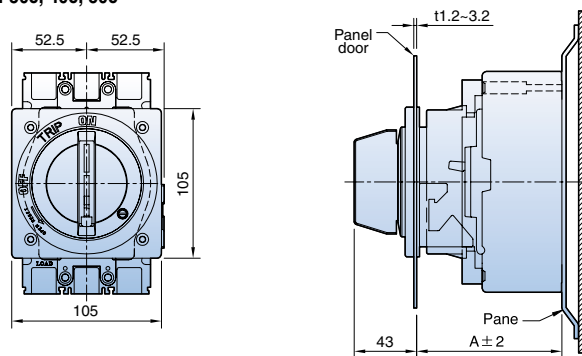

Accionamientos Rotativos

Montaje directo (Tipo D, 30~250AF)

Tipo	A (mm)	B (mm)	C (mm)	D (mm)	E (mm)	Modelo Interruptor
DH100	110.5	78	90	92	103.4	100AF
DH125	132	94	105	108	120	125AF
DH250	126	108	121	110	122	250AF

Montaje directo (Tipo N, 30~250AF)

N-30c, 40c, 50c

Tipo N	N-30c	N-40c	N-50c
A (mm)	103	103	103

Montaje directo (Tipo N, 400~800AF)

N-70, N-80