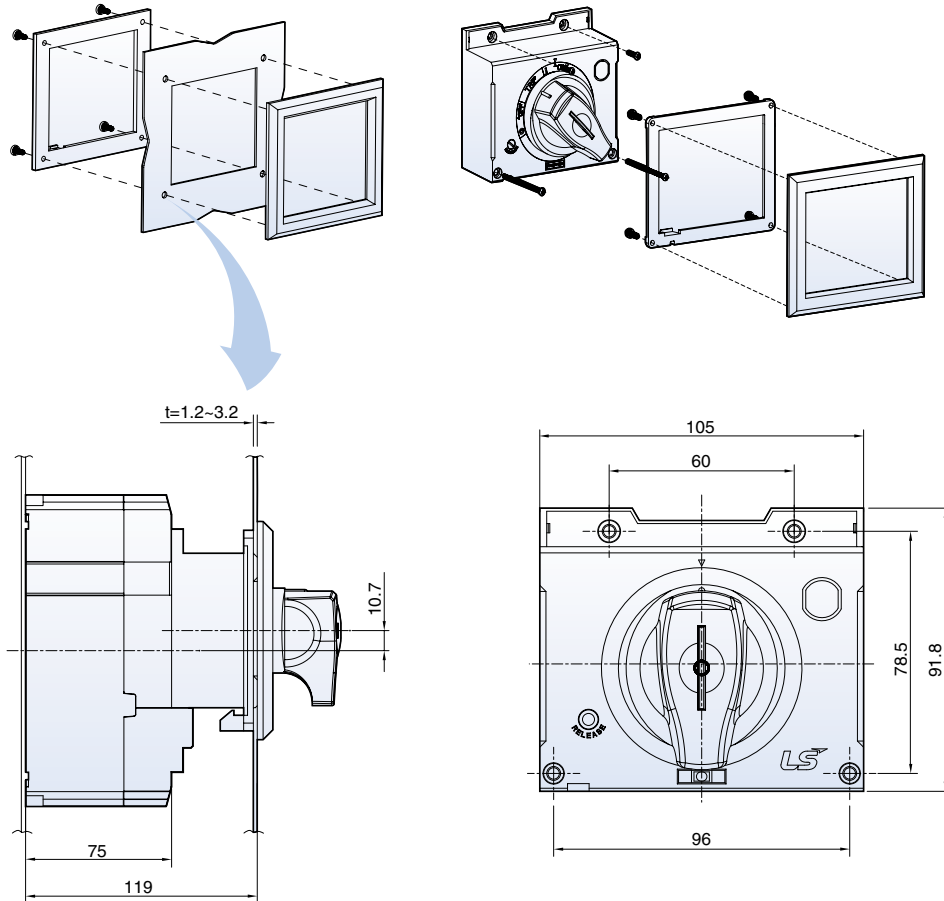

Dimensiones

Susol

Accionamientos Rotativos DH2 & DHK2 para TS100/160/250

[mm]

Calado de panel

Forma de montaje