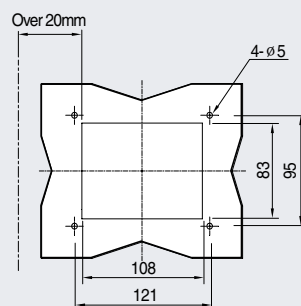

Dimensiones

Susol

Accionamientos Rotativos DH2 & DHK2 para TS100/160/250

[mm]

Calado de panel

Forma de montaje