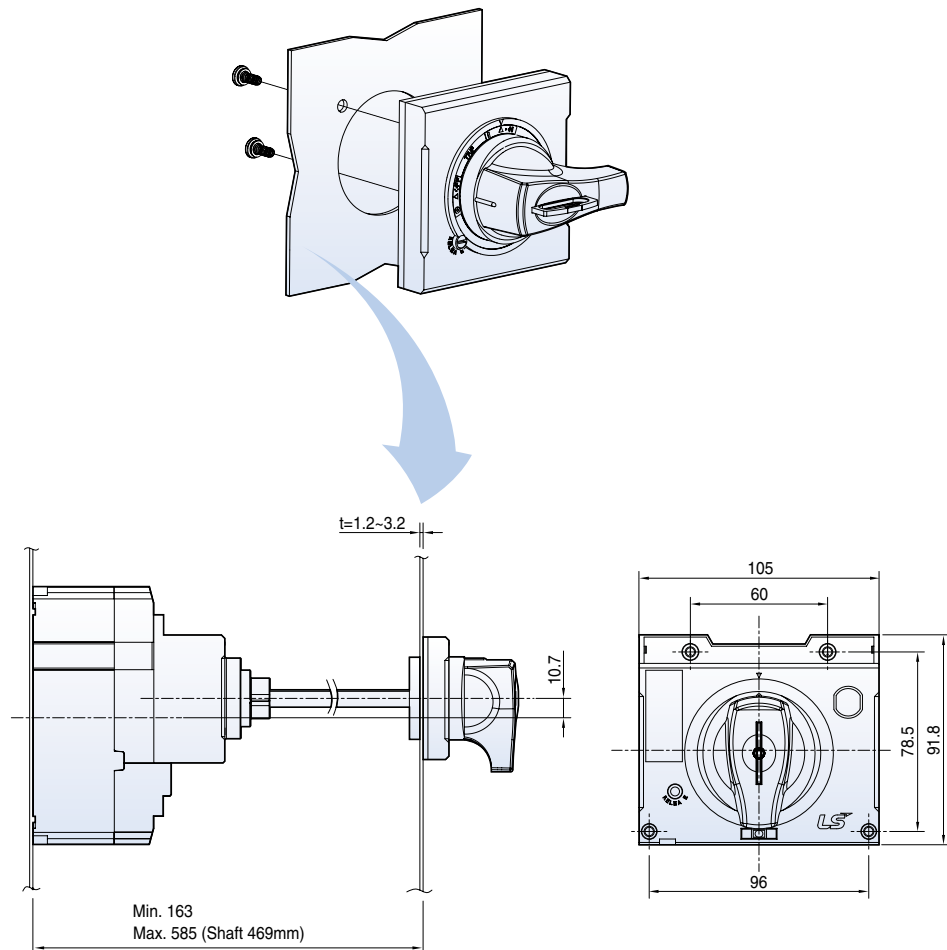

Dimensiones

Susol

Accionamientos Rotativos EH2 para TS100/160/250

[mm]

Calado de panel

Forma de montaje