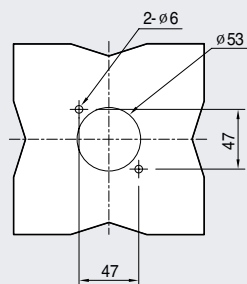

Dimensiones

Susol

Accionamientos Rotativos EH2 para TS100/160/250

[mm]

Calado de panel

Forma de montaje