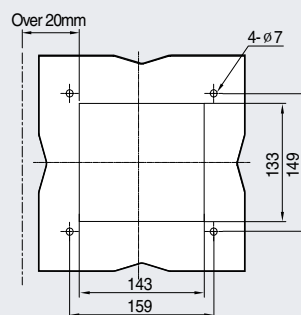

Dimensiones

Susol

Accionamientos Rotativos DH3 & DHK3 for TS400/630

[mm]

Calado de panel

Forma de montaje