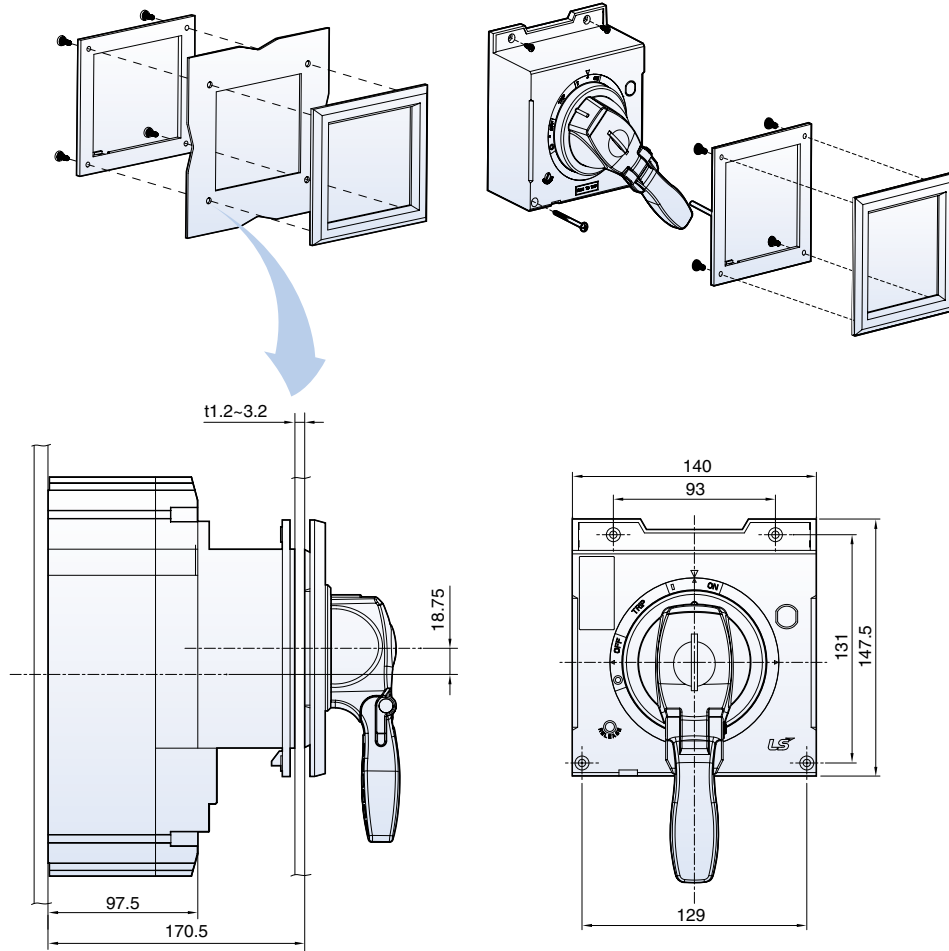

Dimensiones

Susol

Accionamientos Rotativos DH3 & DHK3 for TS400/630

[mm]

Calado de panel

Forma de montaje