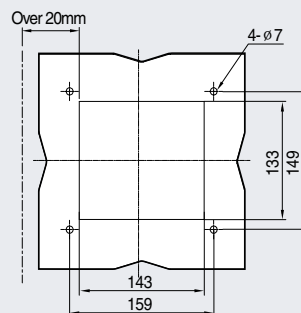

Dimensiones

Susol

Accionamientos Rotativos DH3 & DHK3 for TS400/630

[mm]

Calado de panel

Forma de montaje