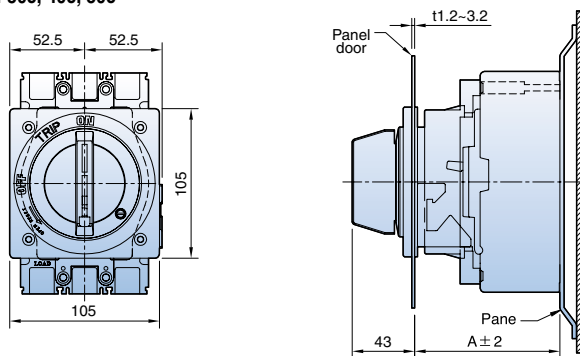

### Montaje directo (Tipo D, 30~250AF)

Tipo	A (mm)	B (mm)	C (mm)	D (mm)	E (mm)	Modelo Interruptor
DH100	110.5	78	90	92	103.4	100AF
DH125	132	94	105	108	120	125AF
DH250	126	108	121	110	122	250AF

### Montaje directo (Tipo N, 30~250AF)

N-30c, 40c, 50c

Tipo N	N-30c	N-40c	N-50c
A (mm)	103	103	103

### Montaje directo (Tipo N, 400~800AF)

N-70, N-80