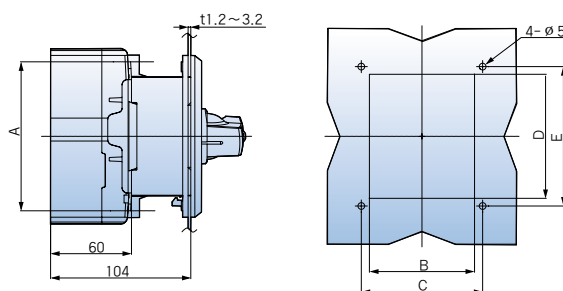

### Montaje directo (Tipo D, 30~250AF)

Tipo	A (mm)	B (mm)	C (mm)	D (mm)	E (mm)	Modelo Interruptor
DH100	110.5	78	90	92	103.4	100AF
DH125	132	94	105	108	120	125AF
DH250	126	108	121	110	122	250AF

### Montaje directo (Tipo N, 30~250AF)

N-30c, 40c, 50c

Tipo N	N-30c	N-40c	N-50c
A (mm)	103	103	103

### Montaje directo (Tipo N, 400~800AF)

N-70, N-80