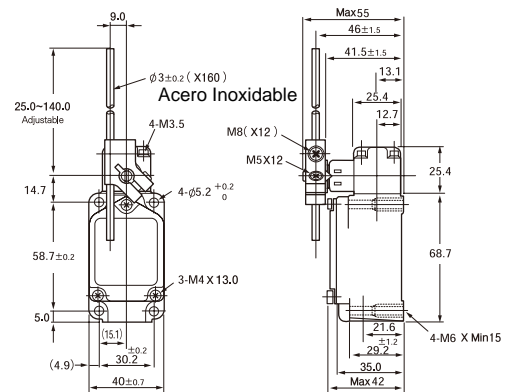

Limite de Carrera
Serie ZXL

Dimension

(mm)

Pulsador
ZXL - 301

Pulsador a Rodillo
ZXL - 302

Pulsador a Bollila
ZXL - 303

Leva rotativa fija
ZXL - 702

Leva rotativa ajustable
ZXL - 703, 713

Leva rotativa ajustable
ZXL - 704

Dimension

(mm)

Leva fija Ø50 de Aluminio

ZXL - 705

Leva fija Ø50 de Goma

ZXL - 725

Leva ajustable Ø50 de Goma

ZXL - 706

Leva ajustable Ø50 de Goma

ZXL - 726

Brazo angular con 2 rodillos

ZXL - 717, 727, 737, 747

Alambre resorte

ZXL - 901, 902