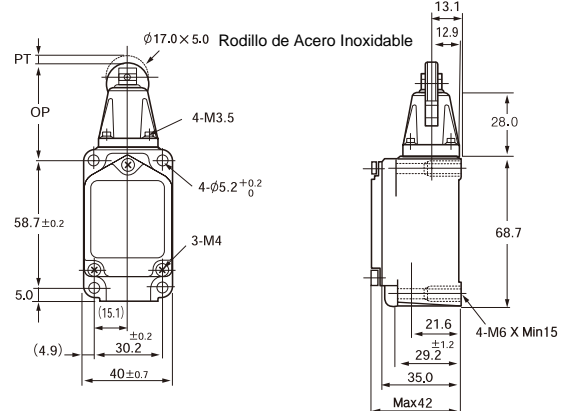

Limite de Carrera
Serie ZXL

Dimension

(mm)

Pulsador
ZXL - 301

Pulsador a Rodillo
ZXL - 302

Pulsador a Bollila
ZXL - 303

Leva rotativa fija
ZXL - 702

Leva rotativa ajustable
ZXL - 703, 713

Leva rotativa ajustable
ZXL - 704

Dimension

(mm)

Leva fija Ø50 de Aluminio

ZXL - 705

Leva fija Ø50 de Goma

ZXL - 725

Leva ajustable Ø50 de Goma

ZXL - 706

Leva ajustable Ø50 de Goma

ZXL - 726

Brazo angular con 2 rodillos

ZXL - 717, 727, 737, 747

Alambre resorte

ZXL - 901, 902