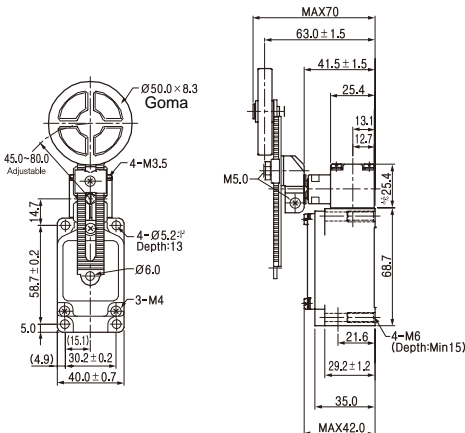

Limite de Carrera
Serie ZXL

Dimension

(mm)

Pulsador
ZXL - 301

Pulsador a Rodillo
ZXL - 302

Pulsador a Bollila
ZXL - 303

Leva rotativa fija
ZXL - 702

Leva rotativa ajustable
ZXL - 703, 713

Leva rotativa ajustable
ZXL - 704

Dimension

(mm)

Leva fija Ø50 de Aluminio

ZXL - 705

Leva fija Ø50 de Goma

ZXL - 725

Leva ajustable Ø50 de Goma

ZXL - 706

Leva ajustable Ø50 de Goma

ZXL - 726

Brazo angular con 2 rodillos

ZXL - 717, 727, 737, 747

Alambre resorte

ZXL - 901, 902