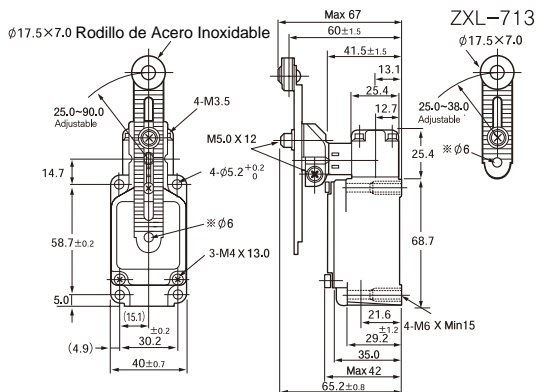

Limite de Carrera
Serie ZXL

Dimension

(mm)

Pulsador
ZXL - 301

Pulsador a Rodillo
ZXL - 302

Pulsador a Bollila
ZXL - 303

Leva rotativa fija
ZXL - 702

Leva rotativa ajustable
ZXL - 703, 713

Leva rotativa ajustable
ZXL - 704

Dimension

(mm)

Leva fija Ø50 de Aluminio

ZXL - 705

Leva fija Ø50 de Goma

ZXL - 725

Leva ajustable Ø50 de Goma

ZXL - 706

Leva ajustable Ø50 de Goma

ZXL - 726

Brazo angular con 2 rodillos

ZXL - 717, 727, 737, 747

Alambre resorte

ZXL - 901, 902