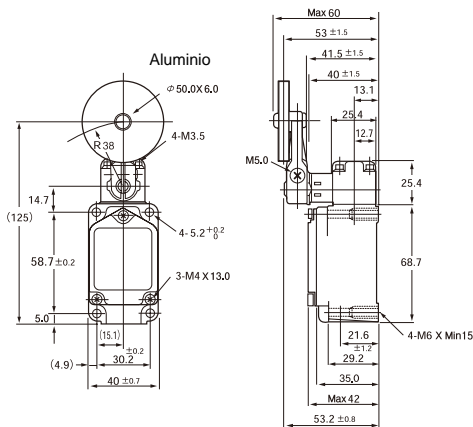

Limite de Carrera
Serie ZXL

Dimension

(mm)

Pulsador
ZXL - 301

Pulsador a Rodillo
ZXL - 302

Pulsador a Bollila
ZXL - 303

Leva rotativa fija
ZXL - 702

Leva rotativa ajustable
ZXL - 703, 713

Leva rotativa ajustable
ZXL - 704

Dimension

(mm)

Leva fija Ø50 de Aluminio

ZXL - 705

Leva fija Ø50 de Goma

ZXL - 725

Leva ajustable Ø50 de Goma

ZXL - 706

Leva ajustable Ø50 de Goma

ZXL - 726

Brazo angular con 2 rodillos

ZXL - 717, 727, 737, 747

Alambre resorte

ZXL - 901, 902