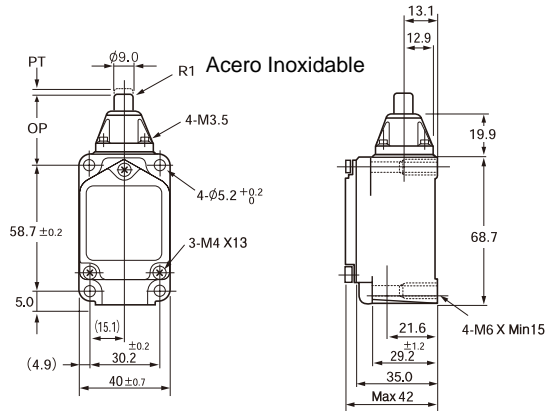

Limite de Carrera
Serie ZXL

Dimension

(mm)

Pulsador
ZXL - 301

Pulsador a Rodillo
ZXL - 302

Pulsador a Bollila
ZXL - 303

Leva rotativa fija
ZXL - 702

Leva rotativa ajustable
ZXL - 703, 713

Leva rotativa ajustable
ZXL - 704

Dimension

(mm)

Leva fija Ø50 de Aluminio

ZXL - 705

Leva fija Ø50 de Goma

ZXL - 725

Leva ajustable Ø50 de Goma

ZXL - 706

Leva ajustable Ø50 de Goma

ZXL - 726

Brazo angular con 2 rodillos

ZXL - 717, 727, 737, 747

Alambre resorte

ZXL - 901, 902