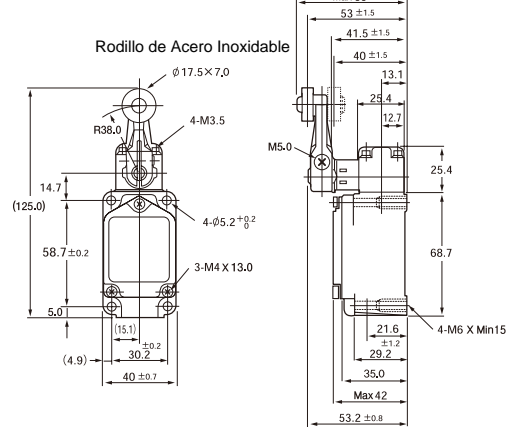

Limite de Carrera
Serie ZXL

Dimension

(mm)

Pulsador
ZXL - 301

Pulsador a Rodillo
ZXL - 302

Pulsador a Bollila
ZXL - 303

Leva rotativa fija
ZXL - 702

Leva rotativa ajustable
ZXL - 703, 713

Leva rotativa ajustable
ZXL - 704

Dimension

(mm)

Leva fija Ø50 de Aluminio

ZXL - 705

Leva fija Ø50 de Goma

ZXL - 725

Leva ajustable Ø50 de Goma

ZXL - 706

Leva ajustable Ø50 de Goma

ZXL - 726

Brazo angular con 2 rodillos

ZXL - 717, 727, 737, 747

Alambre resorte

ZXL - 901, 902