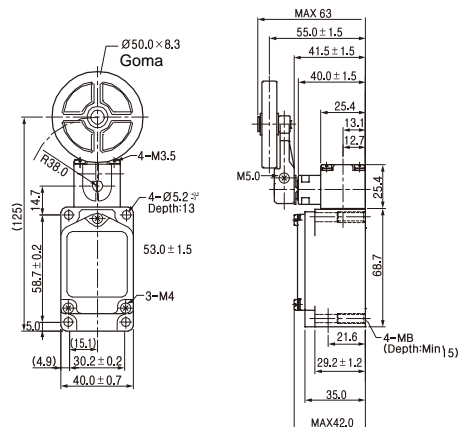

Limite de Carrera
Serie ZXL

Dimension

(mm)

Pulsador
ZXL - 301

Pulsador a Rodillo
ZXL - 302

Pulsador a Bollila
ZXL - 303

Leva rotativa fija
ZXL - 702

Leva rotativa ajustable
ZXL - 703, 713

Leva rotativa ajustable
ZXL - 704

Dimension

(mm)

Leva fija Ø50 de Aluminio

ZXL - 705

Leva fija Ø50 de Goma

ZXL - 725

Leva ajustable Ø50 de Goma

ZXL - 706

Leva ajustable Ø50 de Goma

ZXL - 726

Brazo angular con 2 rodillos

ZXL - 717, 727, 737, 747

Alambre resorte

ZXL - 901, 902