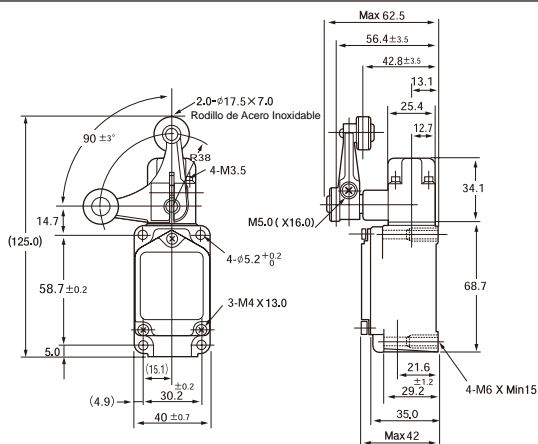

Limite de Carrera
Serie ZXL

Dimension

(mm)

Pulsador
ZXL - 301

Pulsador a Rodillo
ZXL - 302

Pulsador a Bollila
ZXL - 303

Leva rotativa fija
ZXL - 702

Leva rotativa ajustable
ZXL - 703, 713

Leva rotativa ajustable
ZXL - 704

Dimension

(mm)

Leva fija Ø50 de Aluminio

ZXL - 705

Leva fija Ø50 de Goma

ZXL - 725

Leva ajustable Ø50 de Goma

ZXL - 706

Leva ajustable Ø50 de Goma

ZXL - 726

Brazo angular con 2 rodillos

ZXL - 717, 727, 737, 747

Alambre resorte

ZXL - 901, 902