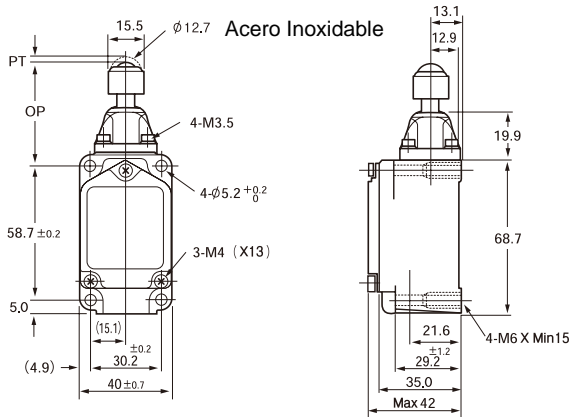

Limite de Carrera
Serie ZXL

Dimension

(mm)

Pulsador
ZXL - 301

Pulsador a Rodillo
ZXL - 302

Pulsador a Bollila
ZXL - 303

Leva rotativa fija
ZXL - 702

Leva rotativa ajustable
ZXL - 703, 713

Leva rotativa ajustable
ZXL - 704

Dimension

(mm)

Leva fija Ø50 de Aluminio

ZXL - 705

Leva fija Ø50 de Goma

ZXL - 725

Leva ajustable Ø50 de Goma

ZXL - 706

Leva ajustable Ø50 de Goma

ZXL - 726

Brazo angular con 2 rodillos

ZXL - 717, 727, 737, 747

Alambre resorte

ZXL - 901, 902