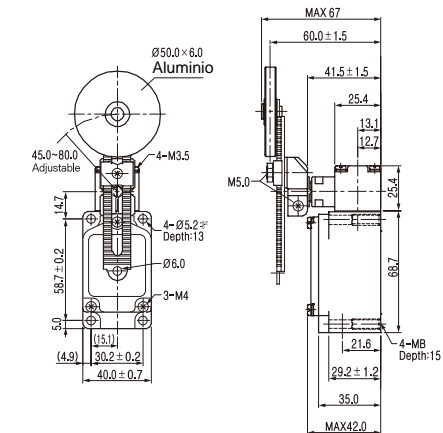

Limite de Carrera
Serie ZXL

Dimension

(mm)

Pulsador
ZXL - 301

Pulsador a Rodillo
ZXL - 302

Pulsador a Bollila
ZXL - 303

Leva rotativa fija
ZXL - 702

Leva rotativa ajustable
ZXL - 703, 713

Leva rotativa ajustable
ZXL - 704

Dimension

(mm)

Leva fija Ø50 de Aluminio

ZXL - 705

Leva fija Ø50 de Goma

ZXL - 725

Leva ajustable Ø50 de Goma

ZXL - 706

Leva ajustable Ø50 de Goma

ZXL - 726

Brazo angular con 2 rodillos

ZXL - 717, 727, 737, 747

Alambre resorte

ZXL - 901, 902