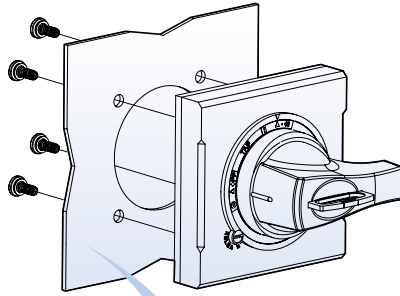

Dimensiones

Susol

Accionamientos Rotativos

EH3 para TS400/630

[mm]

Calado de panel

Forma de montaje