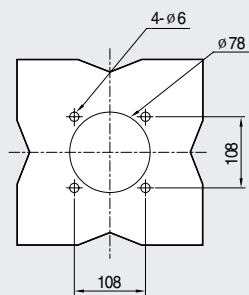

Dimensiones

Susol

Accionamientos Rotativos

EH3 para TS400/630

[mm]

Calado de panel

Forma de montaje