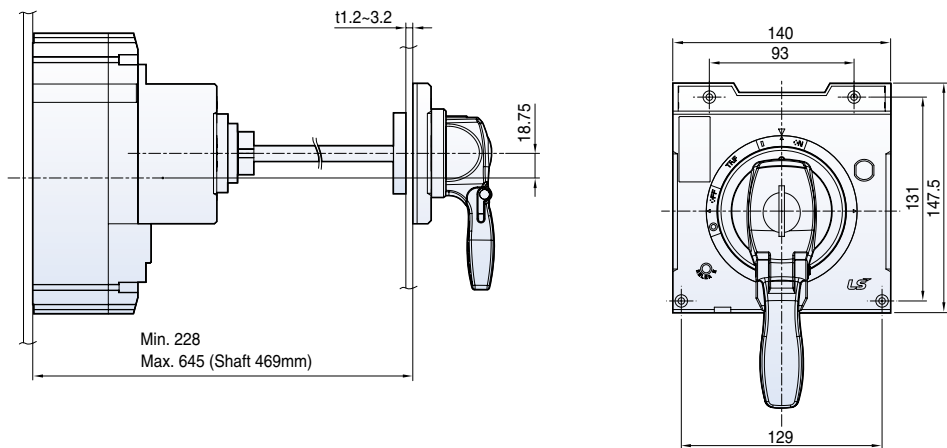

Dimensiones

Susol

Accionamientos Rotativos

EH3 para TS400/630

[mm]

Calado de panel

Forma de montaje