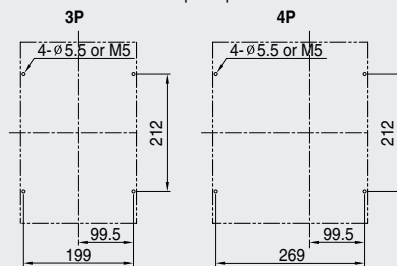

Dimensiones

Susol

TS 1000, 1250, 1600A

Vista Frontal

[mm]

Perforacion del panel

En la placa posterior

Sobre rieles