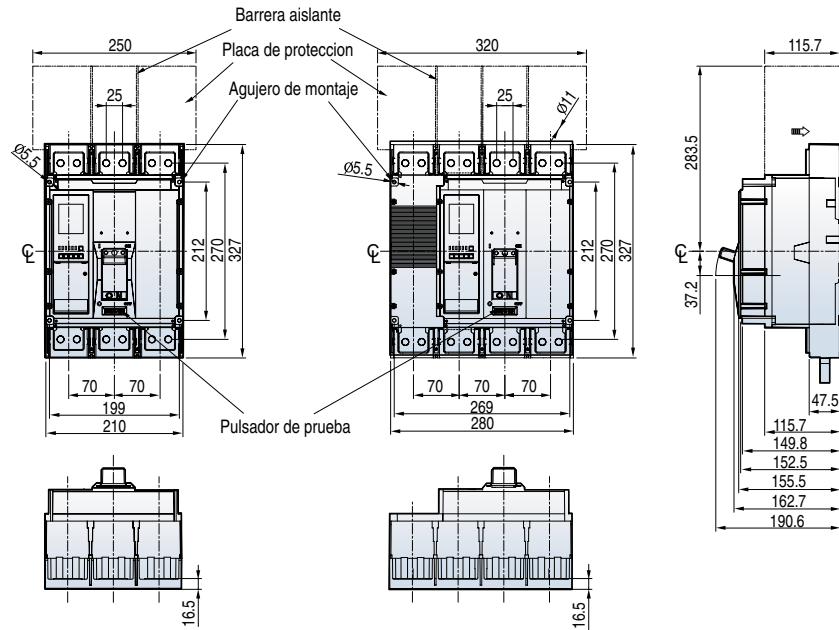

# Dimensiones

Susol

## TS 1000, 1250, 1600A

### Vista Frontal

[mm]