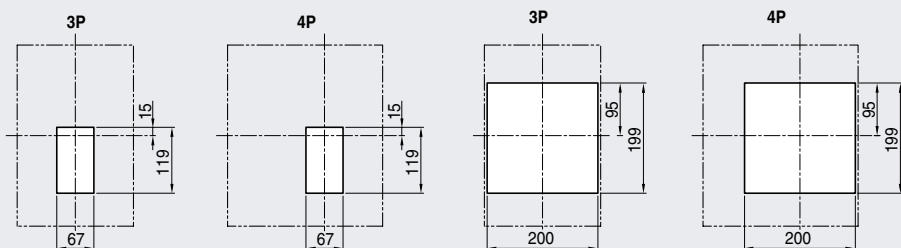

Corte frontal del panel