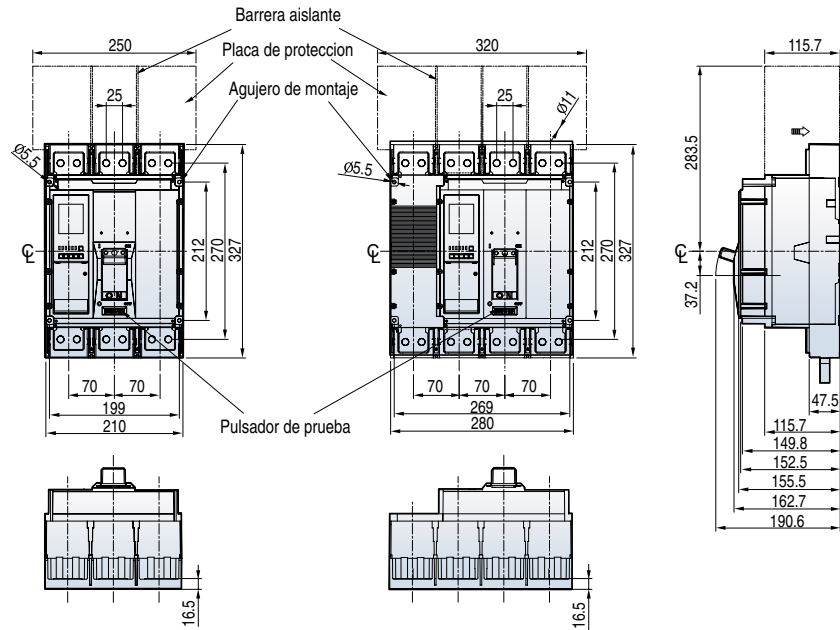

Dimensiones

Susol

TS 1000, 1250, 1600A

Vista Frontal

[mm]

Perforacion del panel

En la placa posterior

Sobre rieles

Corte frontal del panel

Accesorios para la serie TS 1000A~ 1600A

Susol

Accesorios mecánicos y eléctricos para TS1000A~1600A