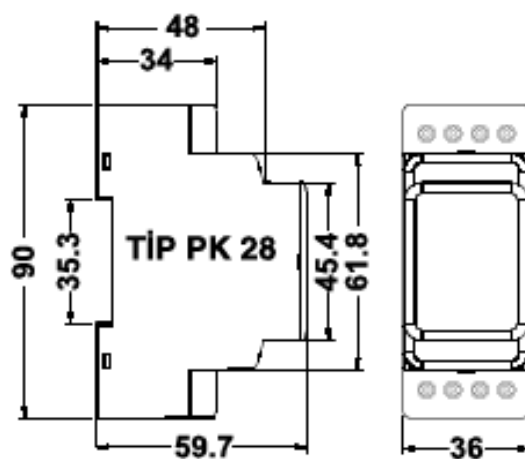

Reles de Monitoreo de Tension

Serie GKRC

Diagrama de Conexiones

DIMENSIONES

U<	U>	On	Out	INDICACIONES DE LOS LEDS
○	○	●	●	Tension dentro de los valores ajustados
●	○	●	●	Aviso! sub- tension temporal
●	○	●	○	Aviso! sub-tension permanente
○	●	●	●	Aviso! Sobre - tension temporal
○	●	●	○	Aviso! sobre - tension permanente
●	●	●	○	Aviso! sub y sobre - tension
⊖	⊖	●	○	Aviso! Alimentacion Insuficiente
○	○	●	○	Falla secuencia de fase

● ENCENDIDO ○ APAGADO ⊖ INTERMITENTE

Proteccion por secuencia de fase GKRC-03F

Proteccion por sobre y sub tension