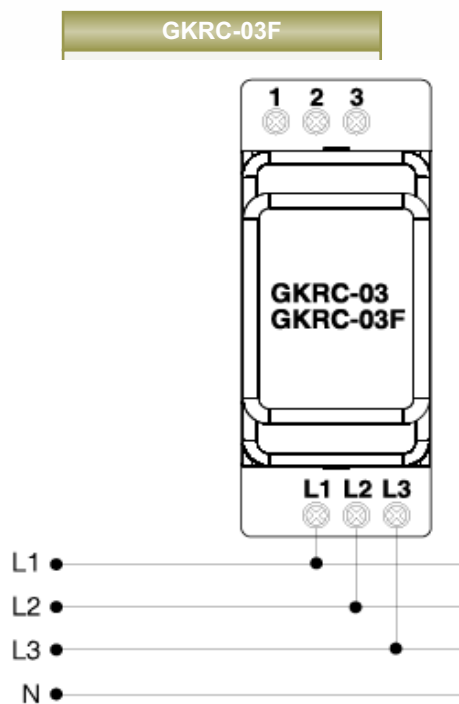

Reles de Monitoreo de Tension

Serie GKRC

Diagrama de Conexiones

DIMENSIONES

U<	U>	On	Out	INDICACIONES DE LOS LEDS
○	○	●	●	Tension dentro de los valores ajustados
●	○	●	●	Aviso! sub- tension temporal
●	○	●	○	Aviso! sub-tension permanente
○	●	●	●	Aviso! Sobre - tension temporal
○	●	●	○	Aviso! sobre - tension permanente
●	●	●	○	Aviso! sub y sobre - tension
⊖	⊖	●	○	Aviso! Alimentacion Insuficiente
○	○	●	○	Falla secuencia de fase

● ENCENDIDO ○ APAGADO ⊖ INTERMITENTE

Proteccion por secuencia de fase GKRC-03F

Proteccion por sobre y sub tension