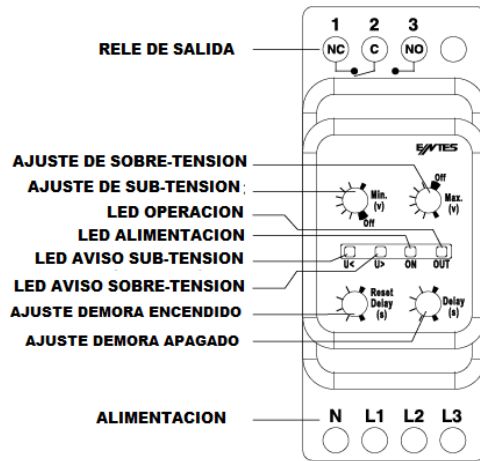

Reles de Monitoreo de Tension

Serie GKRC

Diagrama de Conexiones

DIMENSIONES

U<	U>	On	Out	INDICACIONES DE LOS LEDS
○	○	●	●	Tension dentro de los valores ajustados
●	○	●	●	Aviso! sub- tension temporal
●	○	●	○	Aviso! sub-tension permanente
○	●	●	●	Aviso! Sobre - tension temporal
○	●	●	○	Aviso! sobre - tension permanente
●	●	●	○	Aviso! sub y sobre - tension
⊖	⊖	●	○	Aviso! Alimentacion Insuficiente
○	○	●	○	Falla secuencia de fase

● ENCENDIDO ○ APAGADO ⊖ INTERMITENTE

Proteccion por secuencia de fase GKRC-03F

Proteccion por sobre y sub tension