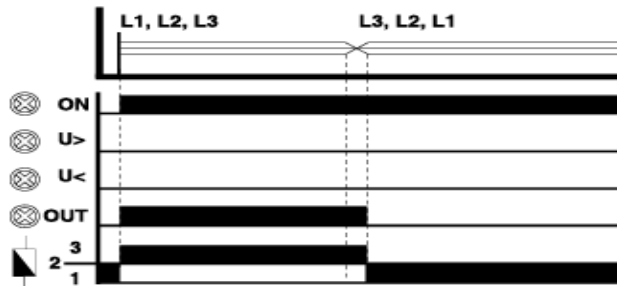

Reles de Monitoreo de Tension

Serie GKRC

Diagrama de Conexiones

DIMENSIONES

U<	U>	On	Out	INDICACIONES DE LOS LEDS
○	○	●	●	Tension dentro de los valores ajustados
●	○	●	●	Aviso! sub- tension temporal
●	○	●	○	Aviso! sub-tension permanente
○	●	●	●	Aviso! Sobre - tension temporal
○	●	●	○	Aviso! sobre - tension permanente
●	●	●	○	Aviso! sub y sobre - tension
⊖	⊖	●	○	Aviso! Alimentacion Insuficiente
○	○	●	○	Falla secuencia de fase

● ENCENDIDO ○ APAGADO ⊖ INTERMITENTE

Proteccion por secuencia de fase GKRC-03F

Proteccion por sobre y sub tension