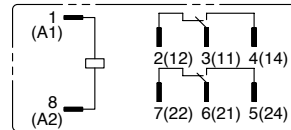

Conexión interna (vista inferior)

RJ1S-C-* Estandar

RJ2S-C-* Estandar

RJ1S-CL-* con LED Indicador

Tension de bobina 24 VCA/VCC e inferiores

Tension de bobina mayor a 24VCA/VCC

RJ2S-CL-* con LED Indicador

Tension de bobina 24 VCA/VCC e inferiores

Tension de bobina mayor a 24VCA/VCC

Dimensiones (mm)

RJ1S

RJ2S