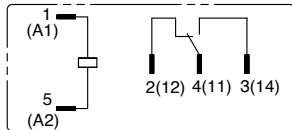

Conexión interna (vista inferior)

RJ1S-C-* Estandar

RJ2S-C-* Estandar

RJ1S-CL-* con LED Indicador

Tension de bobina 24 VCA/VCC e inferiores

Tension de bobina mayor a 24VCA/VCC

RJ2S-CL-* con LED Indicador

Tension de bobina 24 VCA/VCC e inferiores

Tension de bobina mayor a 24VCA/VCC

Dimensiones (mm)

RJ1S

RJ2S