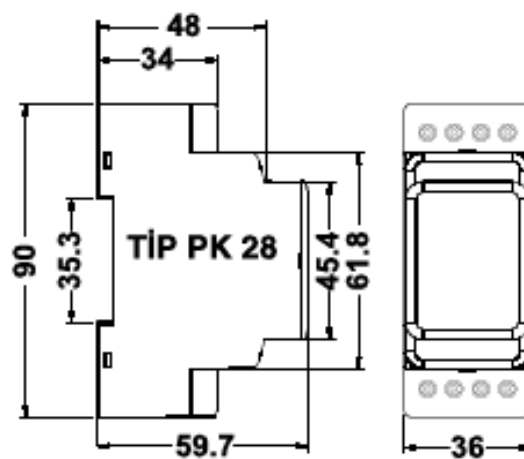

# Reles de Monitoreo de Tension

Serie GKRC

## Diagrama de Conexiones

U<	U>	On	Out	INDICACIONES DE LOS LEDS
○	○	●	●	Tension dentro de los valores ajustados
●	○	●	●	Aviso! sub- tension temporal
●	○	●	○	Aviso! sub-tension permanente
○	●	●	●	Aviso! Sobre - tension temporal
○	●	●	○	Aviso! sobre - tension permanente
●	●	●	○	Aviso! sub y sobre - tension
⊖	⊖	●	○	Aviso! Alimentacion Insuficiente
○	○	●	○	Falla secuencia de fase