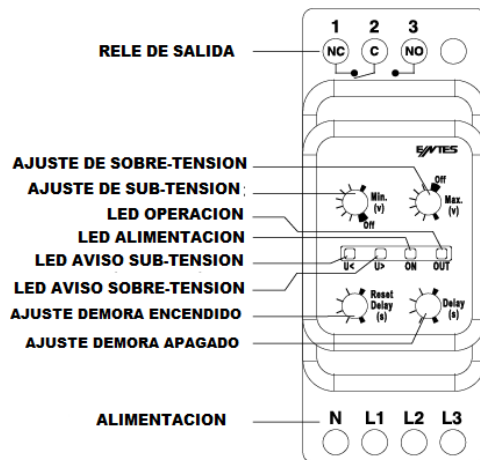

# Reles de Monitoreo de Tension

Serie GKRC

## Diagrama de Conexiones

U<	U>	On	Out	INDICACIONES DE LOS LEDS
○	○	●	●	Tension dentro de los valores ajustados
●	○	●	●	Aviso! sub- tension temporal
●	○	●	○	Aviso! sub-tension permanente
○	●	●	●	Aviso! Sobre - tension temporal
○	●	●	○	Aviso! sobre - tension permanente
●	●	●	○	Aviso! sub y sobre - tension
⊖	⊖	●	○	Aviso! Alimentacion Insuficiente
○	○	●	○	Falla secuencia de fase

### Proteccion por secuencia de fase GKRC-03F