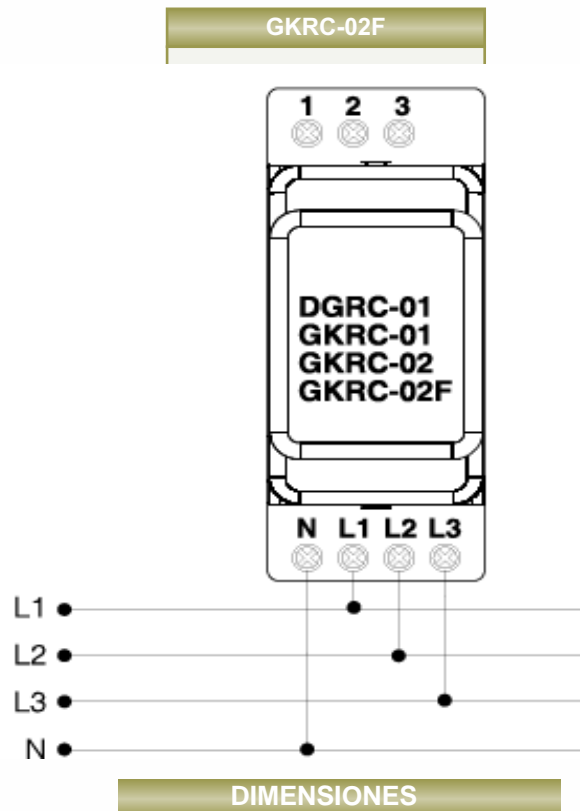

# Reles de Monitoreo de Tension

Serie GKRC

## Diagrama de Conexiones

U<	U>	On	Out	INDICACIONES DE LOS LEDS
○	○	●	●	Tension dentro de los valores ajustados
●	○	●	●	Aviso! sub- tension temporal
●	○	●	○	Aviso! sub-tension permanente
○	●	●	●	Aviso! Sobre - tension temporal
○	●	●	○	Aviso! sobre - tension permanente
●	●	●	○	Aviso! sub y sobre - tension
⊖	⊖	●	○	Aviso! Alimentacion Insuficiente
○	○	●	○	Falla secuencia de fase

### Proteccion por secuencia de fase GKRC-03F