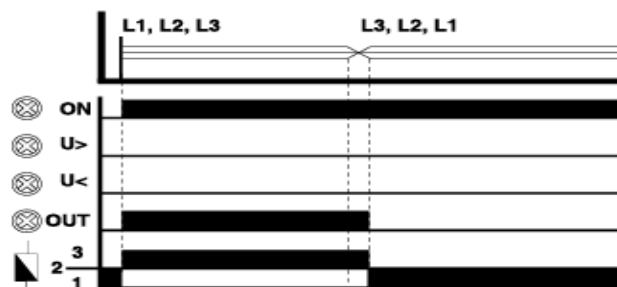

Proteccion por secuencia de fase GKRC-03F