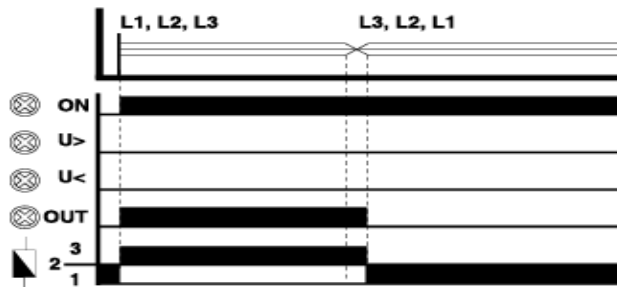

Reles de Monitoreo de Tension

Serie GKRC

Diagrama de Conexiones

INDICACIONES DE LOS LEDS				
U<	U>	On	Out	
○	○	●	●	Tension dentro de los valores ajustados
●	○	●	●	Aviso! sub- tension temporal
●	○	●	○	Aviso! sub-tension permanente
○	●	●	●	Aviso! Sobre - tension temporal
○	●	●	○	Aviso! sobre - tension permanente
●	●	○	○	Aviso! sub y sobre - tension
◐	◐	●	○	Aviso! Alimentacion Insuficiente
○	○	●	○	Falla secuencia de fase

● ENCENDIDO ○ APAGADO ◐ INTERMITENTE

Proteccion por secuencia de fase GKRC-03F

Proteccion por sobre y sub tension