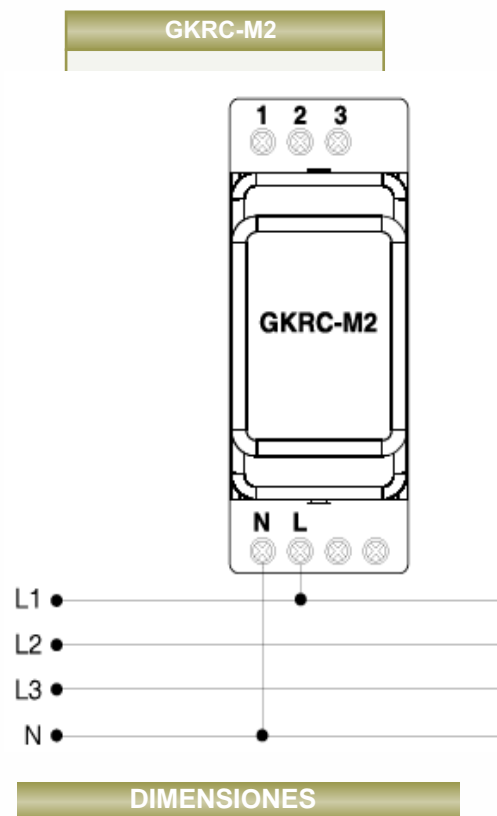

Reles de Monitoreo de Tension

Serie GKRC

Diagrama de Conexiones

INDICACIONES DE LOS LEDS				
U<	U>	On	Out	
○	○	●	●	Tension dentro de los valores ajustados
●	○	●	●	Aviso! sub- tension temporal
●	○	●	○	Aviso! sub-tension permanente
○	●	●	●	Aviso! Sobre - tension temporal
○	●	●	○	Aviso! sobre - tension permanente
●	●	○	○	Aviso! sub y sobre - tension
◐	◐	●	○	Aviso! Alimentacion Insuficiente
○	○	●	○	Falla secuencia de fase

● ENCENDIDO ○ APAGADO ◐ INTERMITENTE

Proteccion por secuencia de fase GKRC-03F

Proteccion por sobre y sub tension