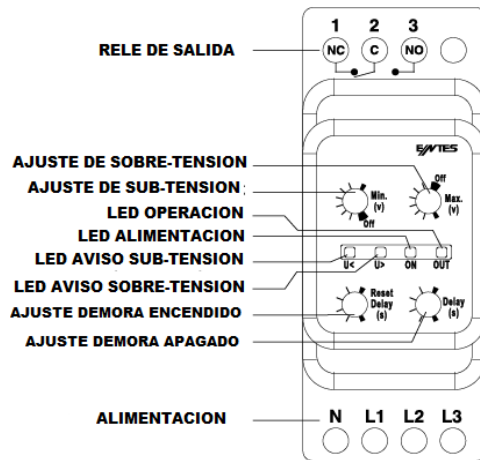

Reles de Monitoreo de Tension

Serie GKRC

Diagrama de Conexiones

INDICACIONES DE LOS LEDS				
U<	U>	On	Out	
○	○	●	●	Tension dentro de los valores ajustados
●	○	●	●	Aviso! sub- tension temporal
●	○	●	○	Aviso! sub-tension permanente
○	●	●	●	Aviso! Sobre - tension temporal
○	●	●	○	Aviso! sobre - tension permanente
●	●	○	○	Aviso! sub y sobre - tension
◐	◐	●	○	Aviso! Alimentacion Insuficiente
○	○	●	○	Falla secuencia de fase

● ENCENDIDO ○ APAGADO ◐ INTERMITENTE

Proteccion por secuencia de fase GKRC-03F

Proteccion por sobre y sub tension