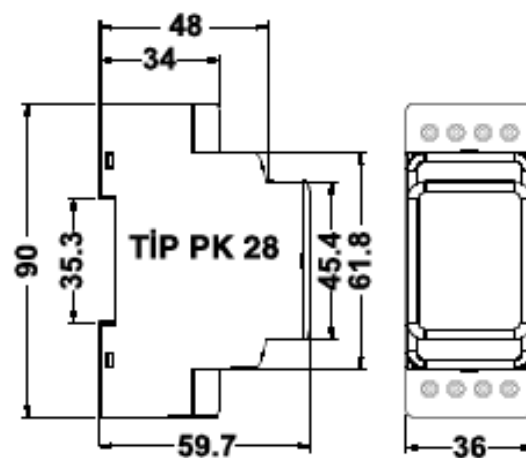

Reles de Monitoreo de Tension

Serie GKRC

Diagrama de Conexiones

INDICACIONES DE LOS LEDS				
U<	U>	On	Out	
○	○	●	●	Tension dentro de los valores ajustados
●	○	●	●	Aviso! sub- tension temporal
●	○	●	○	Aviso! sub-tension permanente
○	●	●	●	Aviso! Sobre - tension temporal
○	●	●	○	Aviso! sobre - tension permanente
●	●	○	○	Aviso! sub y sobre - tension
◐	◐	●	○	Aviso! Alimentacion Insuficiente
○	○	●	○	Falla secuencia de fase

● ENCENDIDO ○ APAGADO ◐ INTERMITENTE

Proteccion por secuencia de fase GKRC-03F

Proteccion por sobre y sub tension