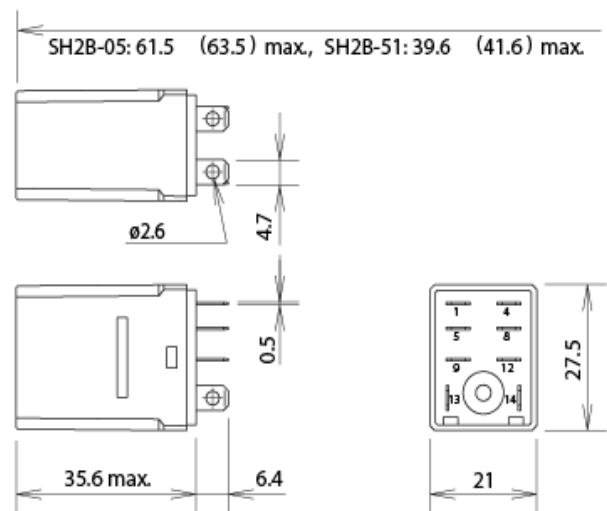

Conexión interno (vista inferior)

Sin LED Indicador

Con LED Indicador

Dimensiones (mm)

RH1B-U/RH1B-UL

RH2B-U/RH2B-UL

RH3B-U/RH3B-UL

RH4B-U/RH4B-UL