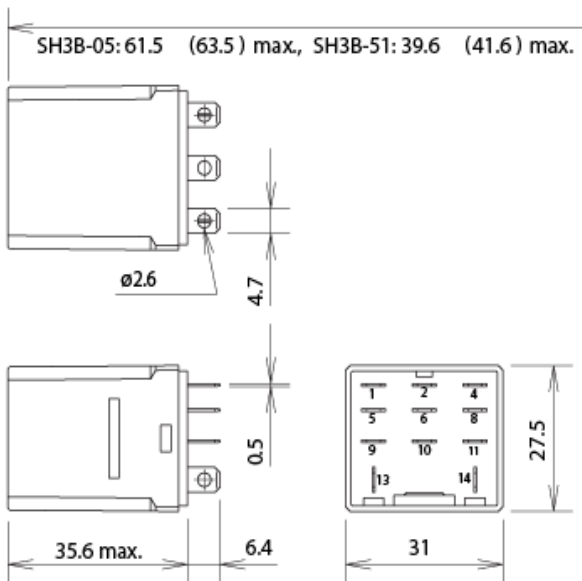

Conexión interno (vista inferior)

Sin LED Indicador

Con LED Indicador

Dimensiones (mm)

RH1B-U/RH1B-UL

RH2B-U/RH2B-UL

RH3B-U/RH3B-UL

RH4B-U/RH4B-UL