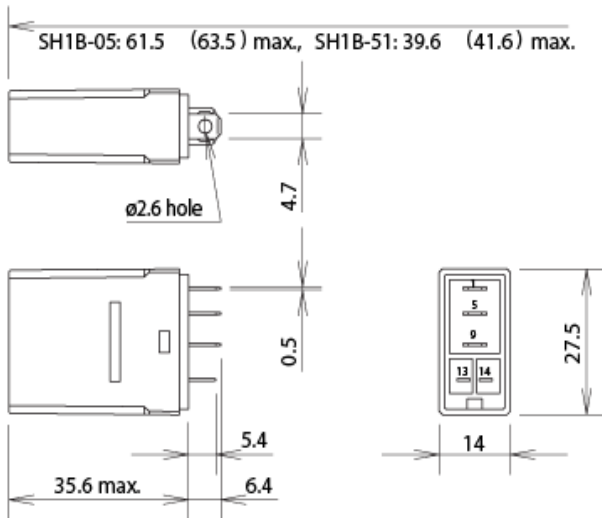

Conexión interno (vista inferior)

Sin LED Indicador

Con LED Indicador

Dimensiones (mm)

RH1B-U/RH1B-UL

RH2B-U/RH2B-UL

RH3B-U/RH3B-UL

RH4B-U/RH4B-UL