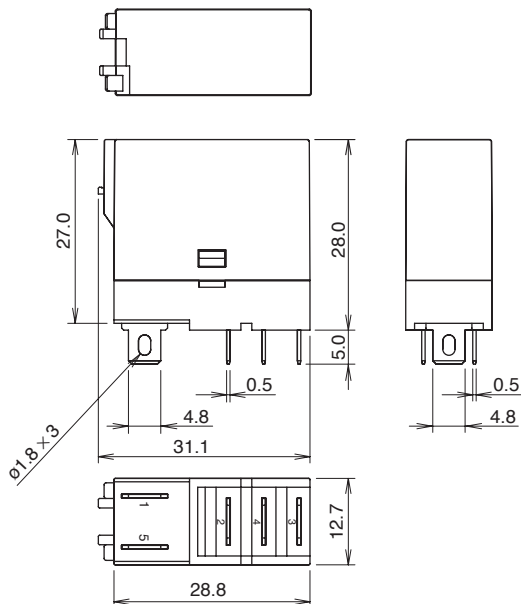

Conexión interna (vista inferior)

RJ1S-C-* Estandar

RJ2S-C-* Estandar

RJ1S-CL-* con LED Indicador

Tension de bobina 24 VCA/VCC e inferiores

Tension de bobina mayor a 24VCA/VCC

RJ2S-CL-* con LED Indicador

Tension de bobina 24 VCA/VCC e inferiores

Tension de bobina mayor a 24VCA/VCC

Dimensiones (mm)

RJ1S