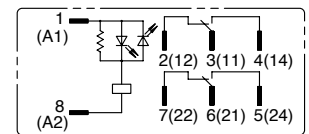

### RJ1S-CL-\* con LED Indicador

Tension de bobina 24 VCA/VCC e inferiores

Tension de bobina mayor a 24VCA/VCC

### RJ2S-CL-\* con LED Indicador

Tension de bobina 24 VCA/VCC e inferiores

Tension de bobina mayor a 24VCA/VCC

## Dimensiones (mm)