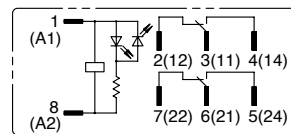

### RJ1S-CL-\* con LED Indicador

Tension de bobina 24 VCA/VCC e inferiores

Tension de bobina mayor a 24VCA/VCC

### RJ2S-CL-\* con LED Indicador

Tension de bobina 24 VCA/VCC e inferiores

Tension de bobina mayor a 24VCA/VCC

## Dimensiones (mm)