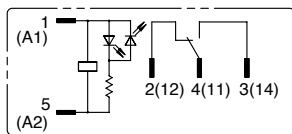

## Conexión interna (vista inferior)

### RJ1S-CL-\* con LED Indicador

Tension de bobina 24 VCA/VCC e inferiores

Tension de bobina mayor a 24VCA/VCC

## Dimensiones (mm)