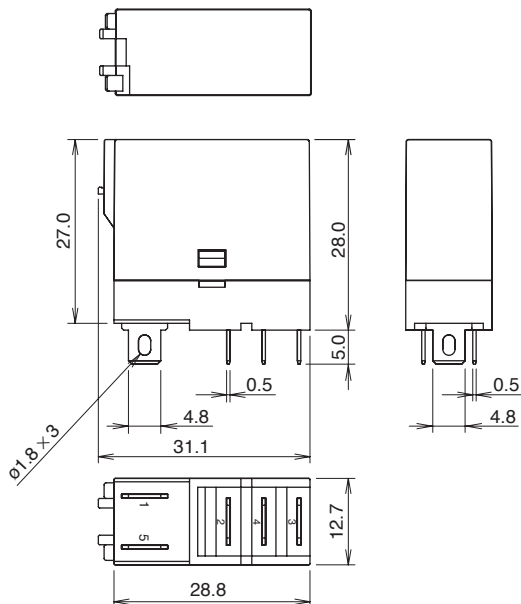

Conexión interna (vista inferior)

RJ1S-C-* Estandar

RJ1S-CL-* con LED Indicador

Tension de bobina 24 VCA/VCC e inferiores

Tension de bobina mayor a 24VCA/VCC

RJ2S-C-* Estandar

RJ2S-CL-* con LED Indicador

Tension de bobina 24 VCA/VCC e inferiores

Tension de bobina mayor a 24VCA/VCC

Dimensiones (mm)

RJ1S

RJ2S