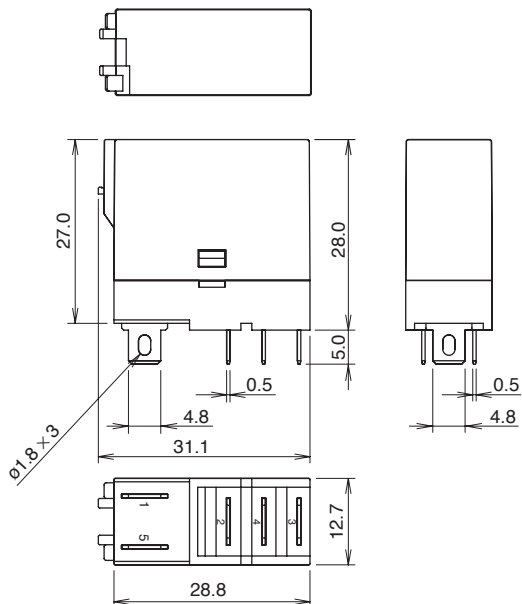

Conexión interna (vista inferior)

RJ1S-C-* Estandar

RJ2S-C-* Estandar

RJ1S-CL-* con LED Indicador

RJ2S-CL-* con LED Indicador

Tension de bobina 24 VCA/VCC e inferiores

Tension de bobina mayor a 24VCA/VCC

Tension de bobina 24 VCA/VCC e inferiores

Tension de bobina mayor a 24VCA/VCC

Dimensiones (mm)

RJ1S