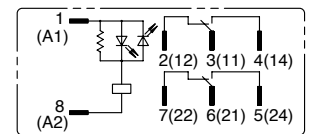

Conexión interna (vista inferior)

RJ1S-C-* Estandar

RJ2S-C-* Estandar

RJ1S-CL-* con LED Indicador

Tension de bobina 24 VCA/VCC e inferiores

Tension de bobina mayor a 24VCA/VCC

RJ2S-CL-* con LED Indicador

Tension de bobina 24 VCA/VCC e inferiores

Tension de bobina mayor a 24VCA/VCC

Dimensiones (mm)

RJ1S

RJ2S