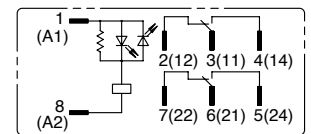

Conexión interna (vista inferior)

RJ1S-C-* Estandar

RJ2S-C-* Estandar

RJ1S-CL-* con LED Indicador

RJ2S-CL-* con LED Indicador

Tension de bobina 24 VCA/VCC e inferiores

Tension de bobina mayor a 24VCA/VCC

Tension de bobina 24 VCA/VCC e inferiores

Tension de bobina mayor a 24VCA/VCC

Dimensiones (mm)

RJ1S

RJ2S