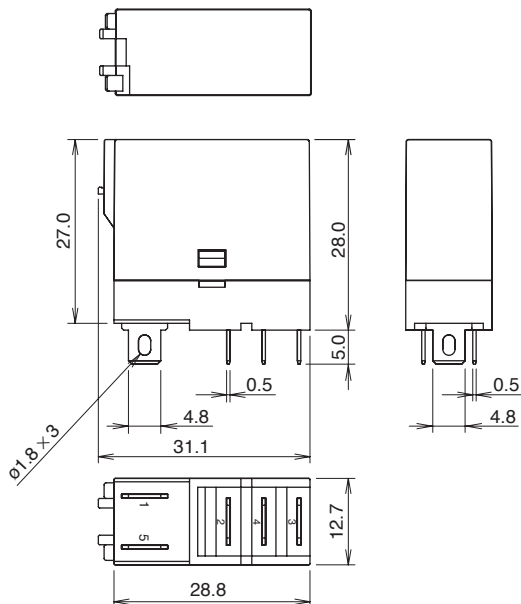

Conexión interna (vista inferior)

RJ1S-C-* Estandar

RJ2S-C-* Estandar

RJ1S-CL-* con LED Indicador

RJ2S-CL-* con LED Indicador

Tension de bobina 24 VCA/VCC e inferiores

Tension de bobina mayor a 24VCA/VCC

Tension de bobina 24 VCA/VCC e inferiores

Tension de bobina mayor a 24VCA/VCC

Dimensiones (mm)

RJ1S

RJ2S