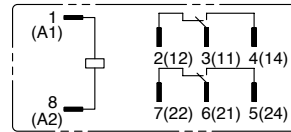

Conexión interna (vista inferior)

RJ1S-C-* Estandar

RJ2S-C-* Estandar

RJ1S-CL-* con LED Indicador

RJ2S-CL-* con LED Indicador

Tension de bobina 24 VCA/VCC e inferiores

Tension de bobina mayor a 24VCA/VCC

Tension de bobina 24 VCA/VCC e inferiores

Tension de bobina mayor a 24VCA/VCC

Dimensiones (mm)

RJ1S

RJ2S