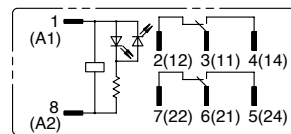

Conexión interna (vista inferior)

RJ1S-C-* Estandar

RJ2S-C-* Estandar

RJ1S-CL-* con LED Indicador

RJ2S-CL-* con LED Indicador

Tension de bobina 24 VCA/VCC e inferiores

Tension de bobina mayor a 24VCA/VCC

Tension de bobina 24 VCA/VCC e inferiores

Tension de bobina mayor a 24VCA/VCC

Dimensiones (mm)

RJ1S

RJ2S