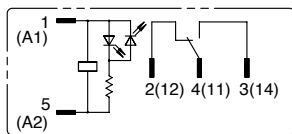

Conexión interna (vista inferior)

RJ1S-C-* Estandar

RJ2S-C-* Estandar

RJ1S-CL-* con LED Indicador

RJ2S-CL-* con LED Indicador

Tension de bobina 24 VCA/VCC e inferiores

Tension de bobina mayor a 24VCA/VCC

Tension de bobina 24 VCA/VCC e inferiores

Tension de bobina mayor a 24VCA/VCC

Dimensiones (mm)

RJ1S

RJ2S