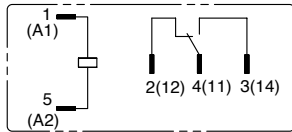

Conexión interna (vista inferior)

RJ1S-C-* Estandar

RJ2S-C-* Estandar

RJ1S-CL-* con LED Indicador

RJ2S-CL-* con LED Indicador

Tension de bobina 24 VCA/VCC e inferiores

Tension de bobina mayor a 24VCA/VCC

Tension de bobina 24 VCA/VCC e inferiores

Tension de bobina mayor a 24VCA/VCC

Dimensiones (mm)

RJ1S

RJ2S