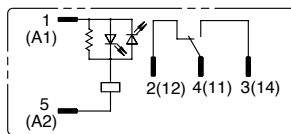

Conexión interna (vista inferior)

RJ1S-C-* Estandar

RJ2S-C-* Estandar

RJ1S-CL-* con LED Indicador

RJ2S-CL-* con LED Indicador

Tension de bobina 24 VCA/VCC e inferiores

Tension de bobina mayor a 24VCA/VCC

Tension de bobina 24 VCA/VCC e inferiores

Tension de bobina mayor a 24VCA/VCC

Dimensiones (mm)

RJ1S

RJ2S