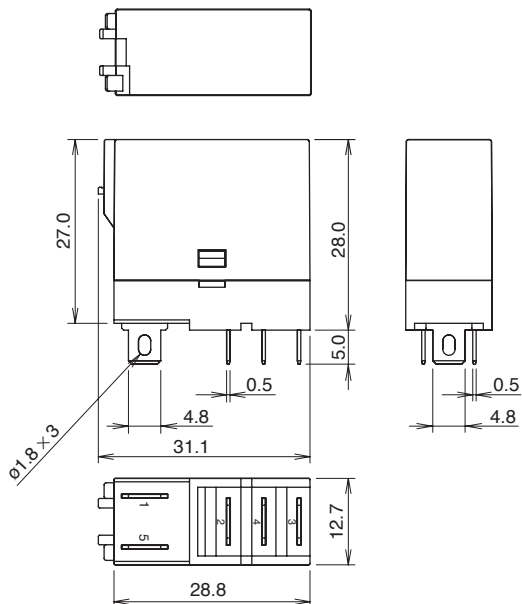

Conexión interna (vista inferior)

RJ1S-C-* Estandar

RJ2S-C-* Estandar

RJ1S-CL-* con LED Indicador

RJ2S-CL-* con LED Indicador

Tension de bobina 24 VCA/VCC e inferiores

Tension de bobina mayor a 24VCA/VCC

Tension de bobina 24 VCA/VCC e inferiores

Tension de bobina mayor a 24VCA/VCC

Dimensiones (mm)

RJ1S

RJ2S