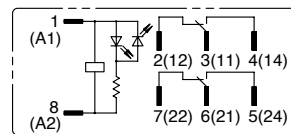

Conexión interna (vista inferior)

RJ1S-C-* Estandar

RJ1S-CL-* con LED Indicador

Tension de bobina 24 VCA/VCC e inferiores

Tension de bobina mayor a 24VCA/VCC

RJ2S-C-* Estandar

RJ2S-CL-* con LED Indicador

Tension de bobina 24 VCA/VCC e inferiores

Tension de bobina mayor a 24VCA/VCC

Dimensiones (mm)

RJ1S

RJ2S