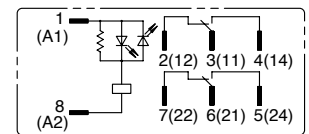

Conexión interna (vista inferior)

RJ1S-C-* Estandar

RJ1S-CL-* con LED Indicador

Tension de bobina 24 VCA/VCC e inferiores

Tension de bobina mayor a 24VCA/VCC

RJ2S-C-* Estandar

RJ2S-CL-* con LED Indicador

Tension de bobina 24 VCA/VCC e inferiores

Tension de bobina mayor a 24VCA/VCC

Dimensiones (mm)

RJ1S

RJ2S