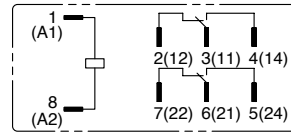

Conexión interna (vista inferior)

RJ1S-C-* Estandar

RJ1S-CL-* con LED Indicador

Tension de bobina 24 VCA/VCC e inferiores

Tension de bobina mayor a 24VCA/VCC

RJ2S-C-* Estandar

RJ2S-CL-* con LED Indicador

Tension de bobina 24 VCA/VCC e inferiores

Tension de bobina mayor a 24VCA/VCC

Dimensiones (mm)

RJ1S

RJ2S