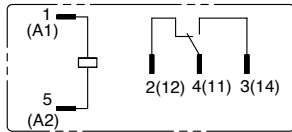

Conexión interna (vista inferior)

RJ1S-C-* Estandar

RJ1S-CL-* con LED Indicador

Tension de bobina 24 VCA/VCC e inferiores

Tension de bobina mayor a 24VCA/VCC

RJ2S-C-* Estandar

RJ2S-CL-* con LED Indicador

Tension de bobina 24 VCA/VCC e inferiores

Tension de bobina mayor a 24VCA/VCC

Dimensiones (mm)

RJ1S

RJ2S