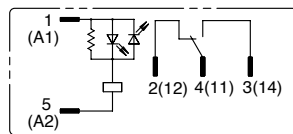

Conexión interna (vista inferior)

RJ1S-C-* Estandar

RJ1S-CL-* con LED Indicador

Tension de bobina 24 VCA/VCC e inferiores

Tension de bobina mayor a 24VCA/VCC

RJ2S-C-* Estandar

RJ2S-CL-* con LED Indicador

Tension de bobina 24 VCA/VCC e inferiores

Tension de bobina mayor a 24VCA/VCC

Dimensiones (mm)

RJ1S

RJ2S