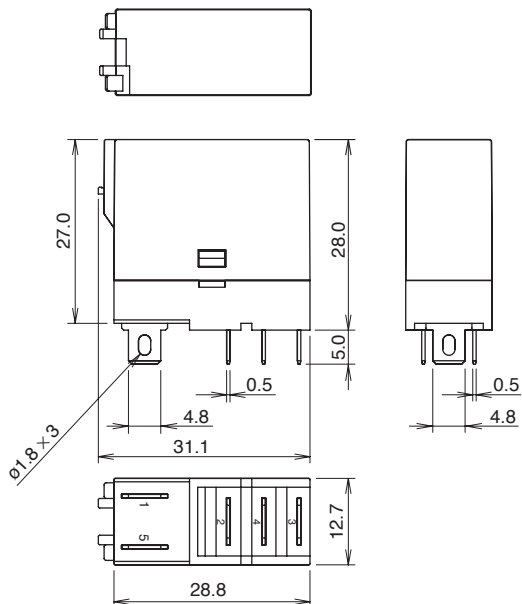

Conexión interna (vista inferior)

RJ1S-C-* Estandar

RJ1S-CL-* con LED Indicador

Tension de bobina 24 VCA/VCC e inferiores

Tension de bobina mayor a 24VCA/VCC

RJ2S-C-* Estandar

RJ2S-CL-* con LED Indicador

Tension de bobina 24 VCA/VCC e inferiores

Tension de bobina mayor a 24VCA/VCC

Dimensiones (mm)

RJ1S

RJ2S