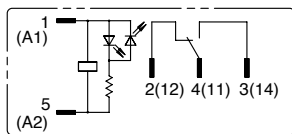

Conexión interna (vista inferior)

RJ1S-C-* Estandar

RJ1S-CL-* con LED Indicador

Tension de bobina 24 VCA/VCC e inferiores

Tension de bobina mayor a 24VCA/VCC

RJ2S-C-* Estandar

RJ2S-CL-* con LED Indicador

Tension de bobina 24 VCA/VCC e inferiores

Tension de bobina mayor a 24VCA/VCC

Dimensiones (mm)

RJ1S

RJ2S