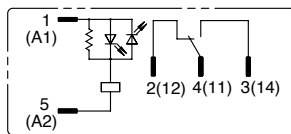

## Conexión interna (vista inferior)

### RJ1S-CL-\* con LED Indicador

Tension de bobina 24 VCA/VCC e inferiores

Tension de bobina mayor a 24VCA/VCC

## Dimensiones (mm)