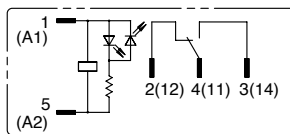

## Conexión interna (vista inferior)

### RJ1S-CL-\* con LED Indicador

Tension de bobina 24 VCA/VCC e inferiores

Tension de bobina mayor a 24VCA/VCC

## Dimensiones (mm)