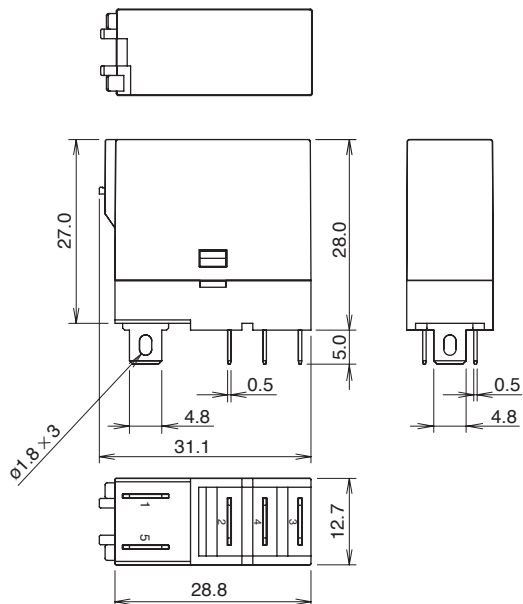

Conexión interna (vista inferior)

RJ1S-C-* Estandar

RJ2S-C-* Estandar

RJ1S-CL-* con LED Indicador

Tension de bobina 24 VCA/VCC e inferiores

Tension de bobina mayor a 24VCA/VCC

RJ2S-CL-* con LED Indicador

Tension de bobina 24 VCA/VCC e inferiores

Tension de bobina mayor a 24VCA/VCC

Dimensiones (mm)

RJ1S