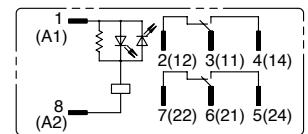

RJ2S-CL-* con LED Indicador