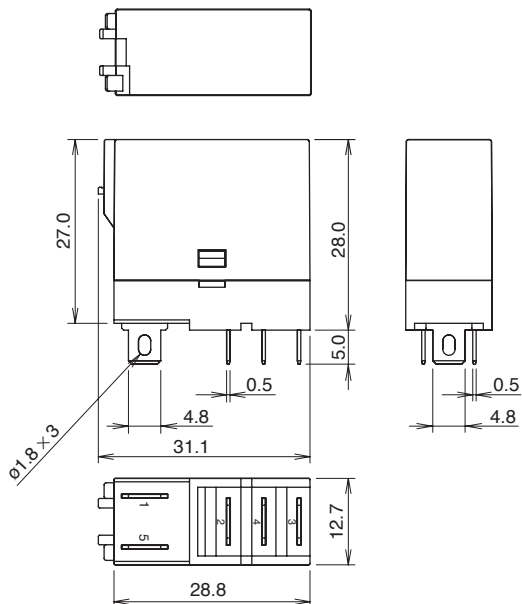

Conexión interna (vista inferior)

RJ1S-C-* Estandar

RJ2S-C-* Estandar

RJ1S-CL-* con LED Indicador

Tension de bobina 24 VCA/VCC e inferiores

Tension de bobina mayor a 24VCA/VCC

RJ2S-CL-* con LED Indicador

Tension de bobina 24 VCA/VCC e inferiores

Tension de bobina mayor a 24VCA/VCC

Dimensiones (mm)

RJ1S

RJ2S