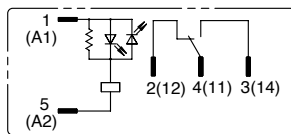

Conexión interna (vista inferior)

RJ1S-C-* Estandar

RJ2S-C-* Estandar

RJ1S-CL-* con LED Indicador

Tension de bobina 24 VCA/VCC e inferiores

Tension de bobina mayor a 24VCA/VCC

RJ2S-CL-* con LED Indicador

Tension de bobina 24 VCA/VCC e inferiores

Tension de bobina mayor a 24VCA/VCC

Dimensiones (mm)

RJ1S

RJ2S