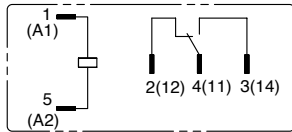

Conexión interna (vista inferior)

RJ1S-C-* Estandar

RJ2S-C-* Estandar

RJ1S-CL-* con LED Indicador

Tension de bobina 24 VCA/VCC e inferiores

Tension de bobina mayor a 24VCA/VCC

RJ2S-CL-* con LED Indicador

Tension de bobina 24 VCA/VCC e inferiores

Tension de bobina mayor a 24VCA/VCC

Dimensiones (mm)

RJ1S

RJ2S