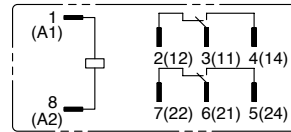

Conexión interna (vista inferior)

RJ1S-C-* Estandar

RJ2S-C-* Estandar

RJ1S-CL-* con LED Indicador

Tension de bobina 24 VCA/VCC e inferiores

Tension de bobina mayor a 24VCA/VCC

RJ2S-CL-* con LED Indicador

Tension de bobina 24 VCA/VCC e inferiores

Tension de bobina mayor a 24VCA/VCC

Dimensiones (mm)

RJ1S

RJ2S