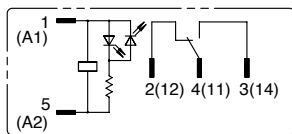

Conexión interna (vista inferior)

RJ1S-C-* Estandar

RJ2S-C-* Estandar

RJ1S-CL-* con LED Indicador

Tension de bobina 24 VCA/VCC e inferiores

Tension de bobina mayor a 24VCA/VCC

RJ2S-CL-* con LED Indicador

Tension de bobina 24 VCA/VCC e inferiores

Tension de bobina mayor a 24VCA/VCC

Dimensiones (mm)

RJ1S

RJ2S