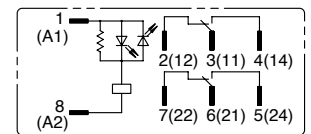

Conexión interna (vista inferior)

RJ1S-C-* Estandar

RJ2S-C-* Estandar

RJ1S-CL-* con LED Indicador

Tension de bobina 24 VCA/VCC e inferiores

Tension de bobina mayor a 24VCA/VCC

RJ2S-CL-* con LED Indicador

Tension de bobina 24 VCA/VCC e inferiores

Tension de bobina mayor a 24VCA/VCC

Dimensiones (mm)

RJ1S

RJ2S