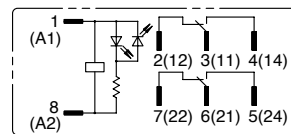

Conexión interna (vista inferior)

RJ1S-C-* Estandar

RJ2S-C-* Estandar

RJ1S-CL-* con LED Indicador

Tension de bobina 24 VCA/VCC e inferiores

Tension de bobina mayor a 24VCA/VCC

RJ2S-CL-* con LED Indicador

Tension de bobina 24 VCA/VCC e inferiores

Tension de bobina mayor a 24VCA/VCC

Dimensiones (mm)

RJ1S

RJ2S