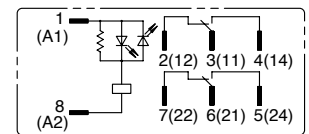

Tension de bobina 24 VCA/VCC e inferiores