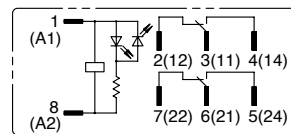

RJ2S-CL-* con LED Indicador