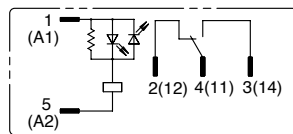

## Conexión interna (vista inferior)

### RJ1S-CL-\* con LED Indicador

Tension de bobina 24 VCA/VCC e inferiores

Tension de bobina mayor a 24VCA/VCC

## Dimensiones (mm)