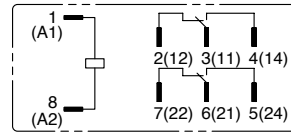

RJ2S-C-* Estandar