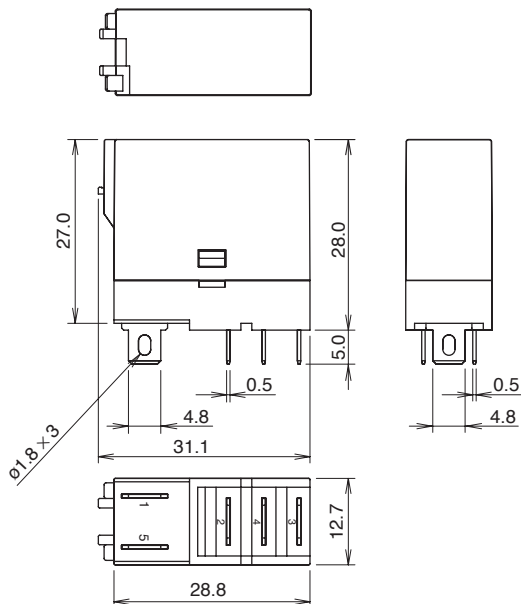

Conexión interna (vista inferior)

RJ1S-C-* Estandar

RJ2S-C-* Estandar

RJ1S-CL-* con LED Indicador

Tension de bobina 24 VCA/VCC e inferiores

Tension de bobina mayor a 24VCA/VCC

RJ2S-CL-* con LED Indicador

Tension de bobina 24 VCA/VCC e inferiores

Tension de bobina mayor a 24VCA/VCC

Dimensiones (mm)

RJ1S

RJ2S