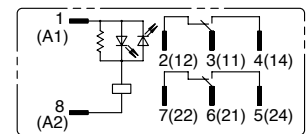

Conexión interna (vista inferior)

RJ1S-C-* Estandar

RJ2S-C-* Estandar

RJ1S-CL-* con LED Indicador

Tension de bobina 24 VCA/VCC e inferiores

Tension de bobina mayor a 24VCA/VCC

RJ2S-CL-* con LED Indicador

Tension de bobina 24 VCA/VCC e inferiores

Tension de bobina mayor a 24VCA/VCC

Dimensiones (mm)

RJ1S

RJ2S