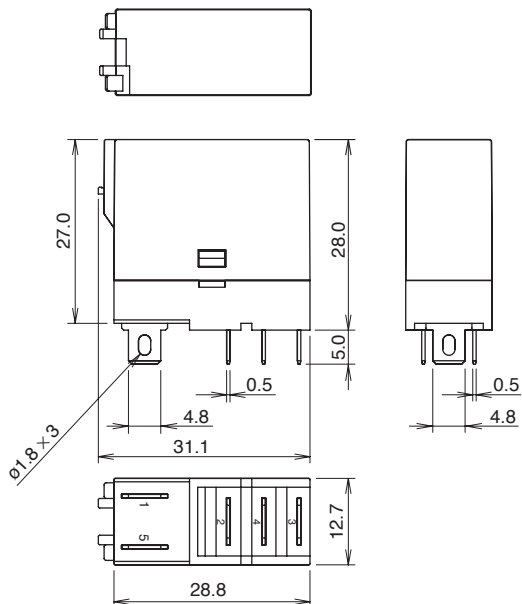

Conexión interna (vista inferior)

RJ1S-C-* Estandar

RJ2S-C-* Estandar

RJ1S-CL-* con LED Indicador

Tension de bobina 24 VCA/VCC e inferiores

Tension de bobina mayor a 24VCA/VCC

RJ2S-CL-* con LED Indicador

Tension de bobina 24 VCA/VCC e inferiores

Tension de bobina mayor a 24VCA/VCC

Dimensiones (mm)

RJ1S