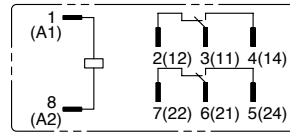

Conexión interna (vista inferior)

RJ1S-C-* Estandar

RJ2S-C-* Estandar

RJ1S-CL-* con LED Indicador

Tension de bobina 24 VCA/VCC e inferiores

Tension de bobina mayor a 24VCA/VCC

RJ2S-CL-* con LED Indicador

Tension de bobina 24 VCA/VCC e inferiores

Tension de bobina mayor a 24VCA/VCC

Dimensiones (mm)

RJ1S

RJ2S