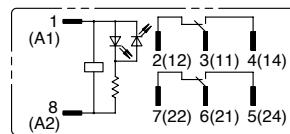

Conexión interna (vista inferior)

RJ1S-C-* Estandar

RJ2S-C-* Estandar

RJ1S-CL-* con LED Indicador

Tension de bobina 24 VCA/VCC e inferiores

Tension de bobina mayor a 24VCA/VCC

RJ2S-CL-* con LED Indicador

Tension de bobina 24 VCA/VCC e inferiores

Tension de bobina mayor a 24VCA/VCC

Dimensiones (mm)

RJ1S

RJ2S