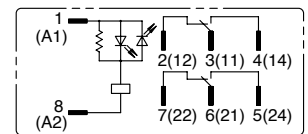

Conexión interna (vista inferior)

RJ1S-C-* Estandar

RJ2S-C-* Estandar

RJ1S-CL-* con LED Indicador

Tension de bobina 24 VCA/VCC e inferiores

Tension de bobina mayor a 24VCA/VCC

RJ2S-CL-* con LED Indicador

Tension de bobina 24 VCA/VCC e inferiores

Tension de bobina mayor a 24VCA/VCC

Dimensiones (mm)

RJ1S

RJ2S