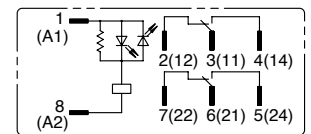

### RJ1S-CL-\* con LED Indicador

Tension de bobina 24 VCA/VCC e inferiores

Tension de bobina mayor a 24VCA/VCC

### RJ2S-CL-\* con LED Indicador

Tension de bobina 24 VCA/VCC e inferiores

Tension de bobina mayor a 24VCA/VCC

## Dimensiones (mm)