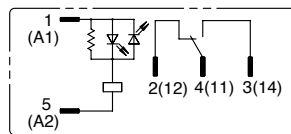

Conexión interna (vista inferior)

RJ1S-C-* Estandar

RJ2S-C-* Estandar

RJ1S-CL-* con LED Indicador

Tension de bobina 24 VCA/VCC e inferiores

Tension de bobina mayor a 24VCA/VCC

RJ2S-CL-* con LED Indicador

Tension de bobina 24 VCA/VCC e inferiores

Tension de bobina mayor a 24VCA/VCC

Dimensiones (mm)

RJ1S

RJ2S