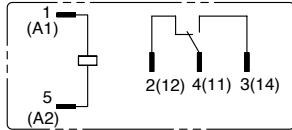

Conexión interna (vista inferior)

RJ1S-C-* Estandar

RJ2S-C-* Estandar

RJ1S-CL-* con LED Indicador

Tension de bobina 24 VCA/VCC e inferiores

Tension de bobina mayor a 24VCA/VCC

RJ2S-CL-* con LED Indicador

Tension de bobina 24 VCA/VCC e inferiores

Tension de bobina mayor a 24VCA/VCC

Dimensiones (mm)

RJ1S

RJ2S