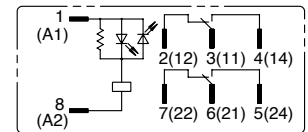

Conexión interna (vista inferior)

RJ1S-C-* Estandar

RJ2S-C-* Estandar

RJ1S-CL-* con LED Indicador

Tension de bobina 24 VCA/VCC e inferiores

Tension de bobina mayor a 24VCA/VCC

RJ2S-CL-* con LED Indicador

Tension de bobina 24 VCA/VCC e inferiores

Tension de bobina mayor a 24VCA/VCC

Dimensiones (mm)

RJ1S

RJ2S