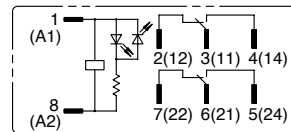

Conexión interna (vista inferior)

RJ1S-C-* Estandar

RJ2S-C-* Estandar

RJ1S-CL-* con LED Indicador

Tension de bobina 24 VCA/VCC e inferiores

Tension de bobina mayor a 24VCA/VCC

RJ2S-CL-* con LED Indicador

Tension de bobina 24 VCA/VCC e inferiores

Tension de bobina mayor a 24VCA/VCC

Dimensiones (mm)

RJ1S

RJ2S