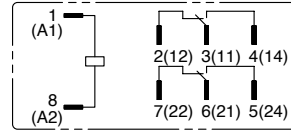

Conexión interna (vista inferior)

RJ1S-C-* Estandar

RJ2S-C-* Estandar

RJ1S-CL-* con LED Indicador

Tension de bobina 24 VCA/VCC e inferiores

Tension de bobina mayor a 24VCA/VCC

RJ2S-CL-* con LED Indicador

Tension de bobina 24 VCA/VCC e inferiores

Tension de bobina mayor a 24VCA/VCC

Dimensiones (mm)

RJ1S

RJ2S