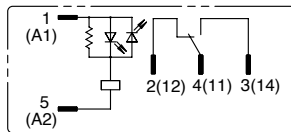

Conexión interna (vista inferior)

RJ1S-C-* Estandar

RJ2S-C-* Estandar

RJ1S-CL-* con LED Indicador

Tension de bobina 24 VCA/VCC e inferiores

Tension de bobina mayor a 24VCA/VCC

RJ2S-CL-* con LED Indicador

Tension de bobina 24 VCA/VCC e inferiores

Tension de bobina mayor a 24VCA/VCC

Dimensiones (mm)

RJ1S

RJ2S