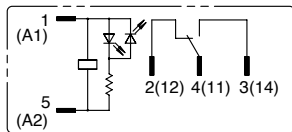

Conexión interna (vista inferior)

RJ1S-C-* Estandar

RJ2S-C-* Estandar

RJ1S-CL-* con LED Indicador

Tension de bobina 24 VCA/VCC e inferiores

Tension de bobina mayor a 24VCA/VCC

RJ2S-CL-* con LED Indicador

Tension de bobina 24 VCA/VCC e inferiores

Tension de bobina mayor a 24VCA/VCC

Dimensiones (mm)

RJ1S

RJ2S